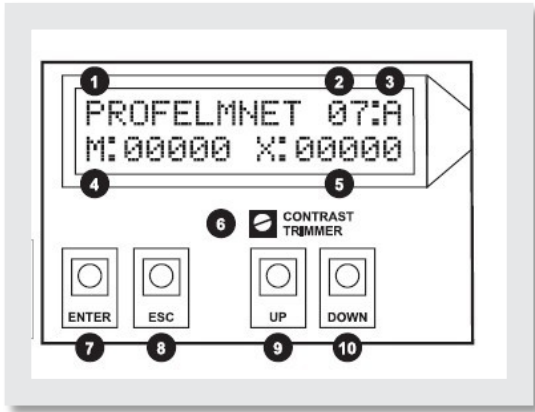

4114

LCD αυτοματισμός 2 μοτέρ 230VAC

Η μνήμη του αυτοματισμού δέχεται έως 300 τηλεχειριστήρια. Συχνότητα εκπομπής 433,92MHz