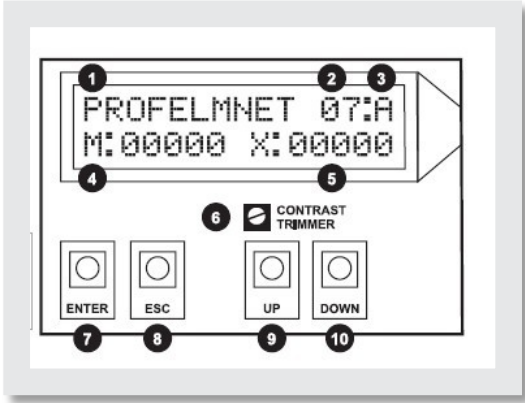

4150

LCD αυτοματισμός 2 μοτέρ 24 VDC

Η μνήμη του αυτοματισμού δέχεται έως 300 τηλεχειριστήρια. Συχνότητα εκπομπής 433,92MHz

Η 4150 διαθέτει LCD οθόνη μέσω της οποίας ο χρήστης επιλέγει όλες τις ρυθμίσεις και τον προγραμματισμό των λειτουργιών του αυτοματισμού, εύκολα και γρήγορα. Ο χρήστης έχει τη δυνατότητα να προσαρμόσει τον αυτοματισμό όπως εκείνος επιθυμεί ανάλογα με τις συνθήκες της εγκατάστασης του.

Ο χρήστης μπορεί να χρησιμοποιήσει το PIN κλειδώματος του αυτοματισμού για την μέγιστη ασφάλεια του.