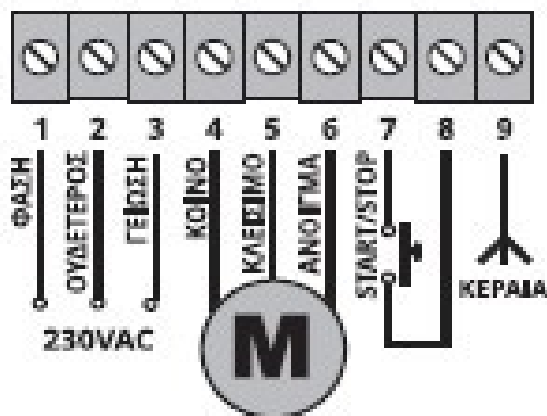

ΑΥΤΟΜΑΤΙΣΜΟΙ

Ρολά οικιών & καταστημάτων

Ανοιγόμενες πόρτες

Συρόμενες πόρτες

Τέντες

Μπάρες πρόσβασης

ΤΕΧΝΙΚΑ ΧΑΡΑΚΤΗΡΙΣΤΙΚΑ	3020
ΤΡΟΦΟΔΟΣΙΑ	230 VAC
ΣΥΧΝΟΤΗΤΑ ΕΚΠΟΜΠΗΣ	433.92 MHz
ΜΕΓΙΣΤΟΣ ΑΡΙΘΜΟΣ ΧΕΙΡΙΣΤΗΡΙΩΝ	300
ΘΕΡΜΟΚΡΑΣΙΑ	-20°C + 60°C
ΔΙΑΣΤΑΣΗ ΚΟΥΤΙΟΥ	93X62X38 mm