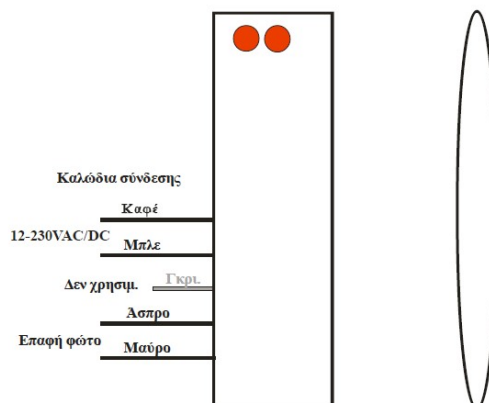

ΤΕΧΝΙΚΑ ΧΑΡΑΚΤΗΡΙΣΤΙΚΑ

Τροφοδοσία 12-230V AC/DC
Αδιάβροχο
Μέγεθος 20 χ 63 χ 39 mm