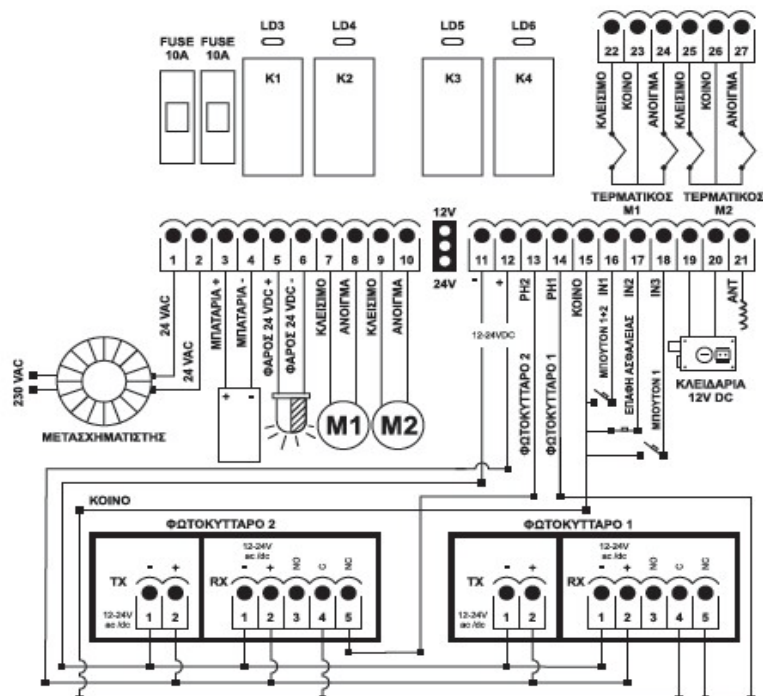

- ΑΥΤΟΜΑΤΙΣΜΟΙ
- Συρόμενες πόρτες
- Ανοιγόμενες πόρτες
- Μπάρες πρόσβασης
- Γκαραζόπορτες
- Ρολά οικιών & καταστημάτων
- Τέντες

6033

WiFi Smart & Easy αυτοματισμός 230VAC

Ο αυτοματισμός 6033 είναι η ιδανική λύση για μοτέρ συρόμενης και ανοιγόμενης πόρτας, ρολού και μπάρας που δίνει τη δυνατότητα απομακρυσμένης διαχείρισης μέσω εφαρμογής κινητού. Με τον αυτοματισμό 6033, ο χρήστης έχει τη δυνατότητα μέσω κινητού και δικτύου WiFi να πραγματοποιεί όλες τις ρυθμίσεις του αυτοματισμού αλλά και να διαχειρίζεται την πόρτα του από οπουδήποτε και αν βρίσκεται.