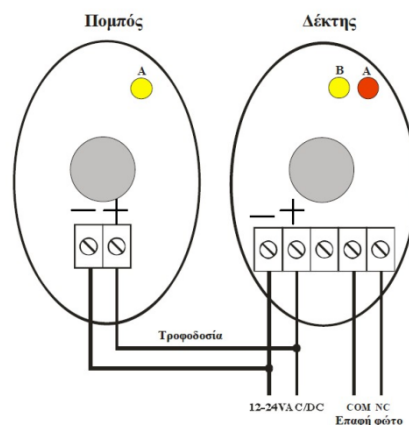

ΤΕΧΝΙΚΑ ΧΑΡΑΚΤΗΡΙΣΤΙΚΑ

Τροφοδοσία 12-24V AC/DC
Αδιάβροχο
Μέγεθος 49.2 x 76 x 21.6 mm