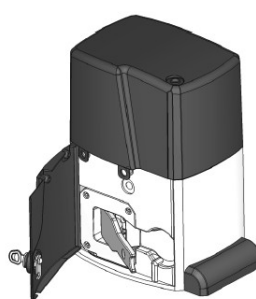

ΔΙΑΘΕΣΙΜΟΙ ΚΩΔΙΚΟΙ	NOPTON-2500
ΜΕΓΙΣΤΟ ΒΑΡΟΣ ΠΟΡΤΑΣ	2500 ΚΙΛΑ
ΤΡΟΦΟΔΟΣΙΑ	230VAC
ΙΣΧΥΣ	950WATT
ΤΑΧΥΤΗΤΑ ΜΟΤΕΡ	1400RPM
ΤΑΧΥΤΗΤΑ ΑΝΟΙΓΜΑΤΟΣ	9,6m/min
ΤΥΠΟΣ ΜΟΤΕΡ	ΛΑΔΙΟΥ – ΣΥΧΝΗ ΧΡΗΣΗ