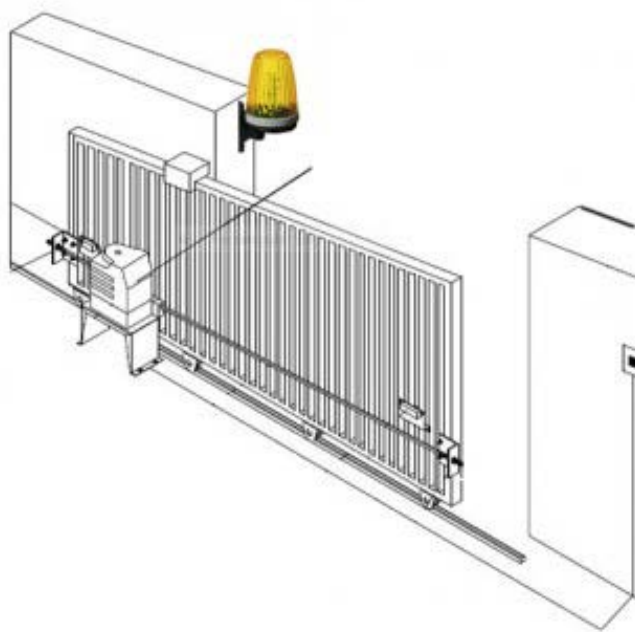

Κλειδαριά για ανοιγόμενη πόρτα με μηχανικό μπουτόν

Ηλεκτρική κλειδαριά για ανοιγόμενες πόρτες. Οριζόντιας τοποθέτησης,. Τροφοδοσία 12V.

FLASHLAMP

Φάρος με κεραία 12-230VAC

LED φάρος με ενσωματωμένη κεραία. Επιλογή Φάρου ή σταθερού Φωτός με βραχυκυκλωτήρα.