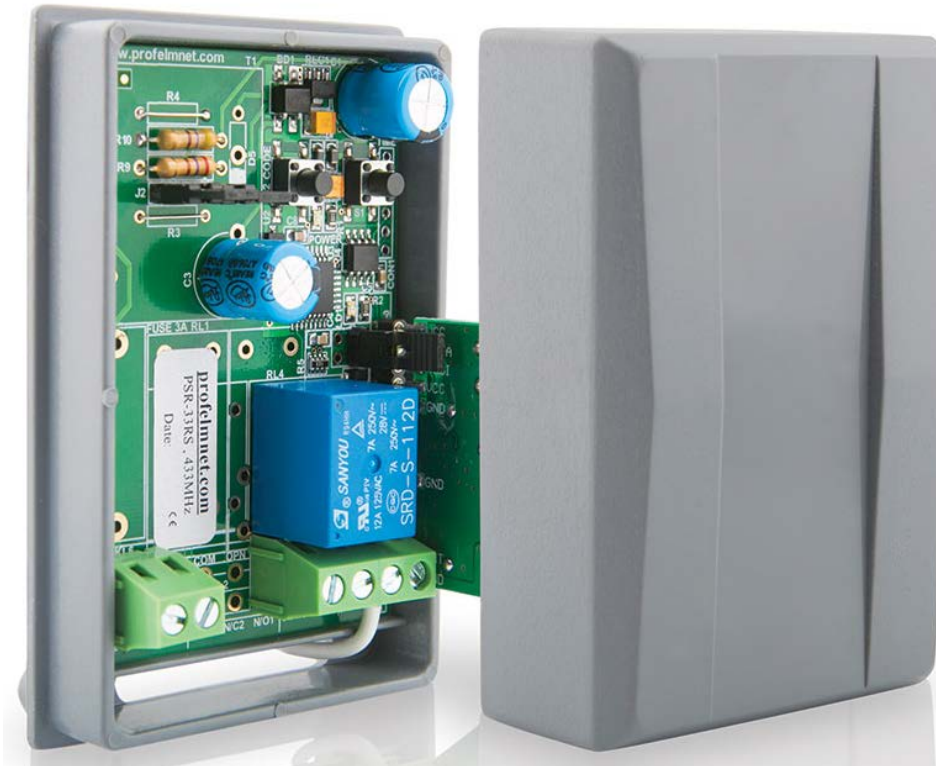

ΤΕΧΝΙΚΑ ΧΑΡΑΚΤΗΡΙΣΤΙΚΑ	PSRD-13R
ΤΡΟΦΟΔΟΣΙΑ	12 η 24V AC/DC
ΣΥΧΝΟΤΗΤΑ ΕΚΠΟΜΠΗΣ	433.92 MHz
ΜΕΓΙΣΤΟΣ ΑΡΙΘΜΟΣ ΧΕΙΡΙΣΤΗΡΙΩΝ	300 / κανάλι
ΘΕΡΜΟΚΡΑΣΙΑ	-20°C + 60°C
ΔΙΑΣΤΑΣΗ ΚΟΥΤΙΟΥ	58X34X20 mm

34RS

Δέκτης δικάναλος 12V ή 24V AC/DC

Ο 34RS είναι εξωτερικός δέκτης δύο καναλιών. Διαθέτει λειτουργία push on/off. Δέχεται έως 150 τηλεχειριστήρια ανά κανάλι και έχει δυνατότητα επιλογής τροφοδοσίας 12V ή 24V AC/DC.

ΤΕΧΝΙΚΑ ΧΑΡΑΚΤΗΡΙΣΤΙΚΑ	34RS
ΤΡΟΦΟΔΟΣΙΑ	12 η 24V AC/DC
ΣΥΧΝΟΤΗΤΑ ΕΚΠΟΜΠΗΣ	433.92 MHz
ΜΕΓΙΣΤΟΣ ΑΡΙΘΜΟΣ ΧΕΙΡΙΣΤΗΡΙΩΝ	150 / κανάλι
ΘΕΡΜΟΚΡΑΣΙΑ	-20°C + 60°C
ΔΙΑΣΤΑΣΗ ΚΟΥΤΙΟΥ	93X62X38 mm