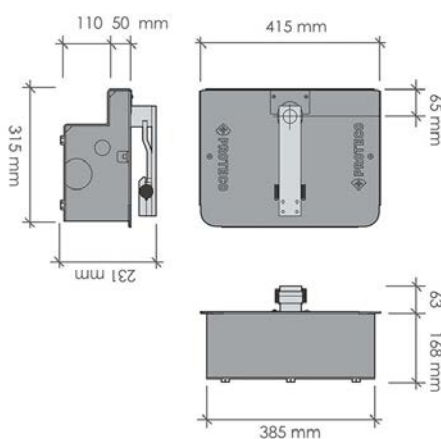

SHARK

Μοτέρ για ανοιγόμενη πόρτα έως 3,00 μέτρα φύλλο πόρτας

Το SHARK είναι υποδαπέδιο μοτέρ για ανοιγόμενη πόρτα. Είναι κατασκευασμένο από αλουμίνιο, τοποθετημένο και πλήρως καλυμμένο σε κουτί αλουμινίου για μεγαλύτερη αντοχή στο χρόνο. Μοντέρνος σχεδιασμός, για ιδιαίτερες και σύγχρονες κατασκευές.

ΜΟΤΕΡ

Ανοιγόμενες
πόρτες

ΔΙΑΘΕΣΙΜΟΙ ΚΩΔΙΚΟΙ	SHARK
ΜΕΓΙΣΤΟ ΒΑΡΟΣ ΠΟΡΤΑΣ	350ΚΙΛΑ
ΤΡΟΦΟΔΟΣΙΑ	230VAC
ΙΣΧΥΣ	300WATT
ΔΥΝΑΜΗ ΜΟΤΕΡ	350N
ΤΑΧΥΤΗΤΑ ΜΟΤΕΡ	3,00M