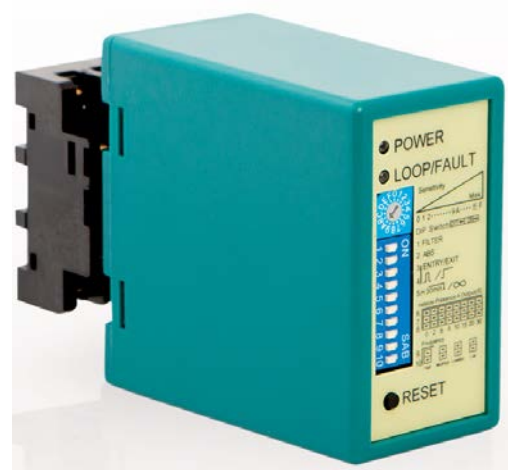

Μαγνητικός Βρόγχος

Ο μαγνητικός βρόγχος είναι μια συσκευή που ανιχνεύει οποιοδήποτε μεταλλικό αντικείμενο τον διαπεράσει. Τοποθετείται κάτω από το έδαφος και αναγνωρίζει το μεταλλικό αντικείμενο δίνοντας την αντίστοιχη εντολή στον αυτοματισμό. Συνήθως χρησιμοποιείται σε μπάρες πρόσβασης ή φανάρια.

2
YEARS
WARRANTY

ΤΕΧΝΙΚΑ ΧΑΡΑΚΤΗΡΙΣΤΙΚΑ

Τροφοδοσία 220VAC
Επαφή ρελέ NO NC