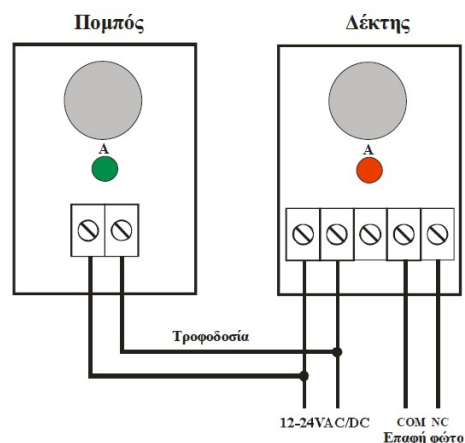

ΤΕΧΝΙΚΑ ΧΑΡΑΚΤΗΡΙΣΤΙΚΑ

Τροφοδοσία 12-24V AC/DC
Αδιάβροχο
Μέγεθος 59 χ 87 χ 38 mm