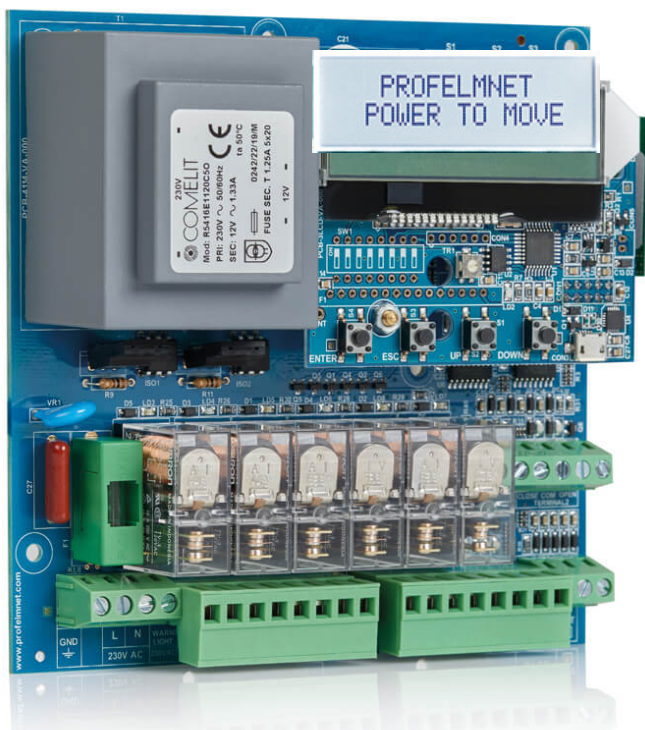

4050

LCD αυτοματισμός γκαραζόπορτας-συρόμενου-μπάρας-μονού ανοιγόμενου 24VDC

Η μνήμη του αυτοματισμού δέχεται έως 300 τηλεχειριστήρια. Συχνότητα εκπομπής 433,92MHz

Η 4050 διαθέτει LCD οθόνη μέσω της οποίας ο χρήστης επιλέγει όλες τις ρυθμίσεις και τον προγραμματισμό των λειτουργιών του αυτοματισμού, εύκολα και γρήγορα. Ο χρήστης έχει τη δυνατότητα να προσαρμόσει τον αυτοματισμό όπως εκείνος επιθυμεί ανάλογα με τις συνθήκες της εγκατάστασης του.

Τέντες

4114

LCD αυτοματισμός 2 μοτέρ 230VAC

Η 4114 ανήκει στην ολοκληρωμένη σειρά αυτοματισμών 40 της Profelmnet με LCD οθόνη. Ένας συνδυασμός τεχνολογίας, καινοτομίας και αναβαθμισμένων λειτουργιών. Η 4114 είναι αυτοματισμός κατάλληλος για την ταυτόχρονη λειτουργία 2 μοτέρ. Προορίζεται για δίφυλλη συρόμενη ή ανοιγόμενη πόρτα καθώς και για διπλές μπάρες ελέγχου πρόσβασης 230VAC.