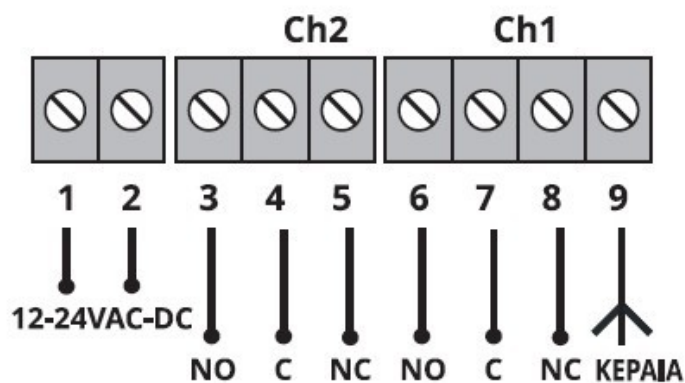

ΤΕΧΝΙΚΑ ΧΑΡΑΚΤΗΡΙΣΤΙΚΑ	PSRD-13R
ΤΡΟΦΟΔΟΣΙΑ	12 η 24V AC/DC
ΣΥΧΝΟΤΗΤΑ ΕΚΠΟΜΠΗΣ	433.92 MHz
ΜΕΓΙΣΤΟΣ ΑΡΙΘΜΟΣ ΧΕΙΡΙΣΤΗΡΙΩΝ	300 / κανάλι
ΘΕΡΜΟΚΡΑΣΙΑ	-20°C + 60°C
ΔΙΑΣΤΑΣΗ ΚΟΥΤΙΟΥ	58X34X20 mm