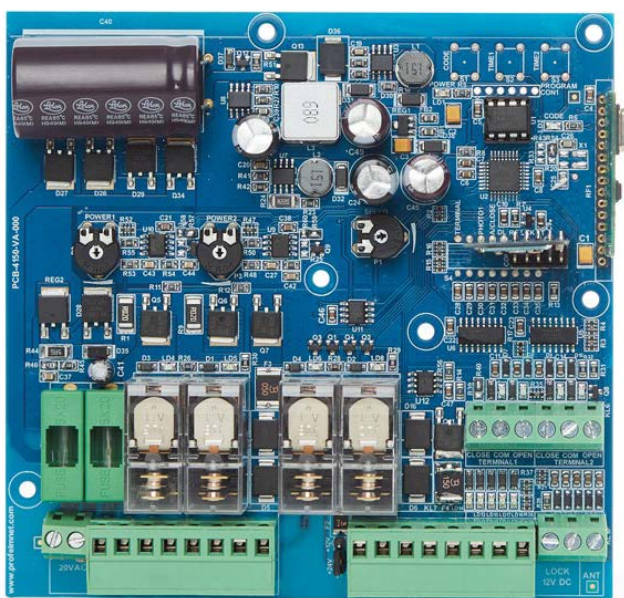

5150

Bluetooth αυτοματισμός 2 μοτέρ 24VDC

Η σειρά 50 είναι η ολοκληρωμένη σειρά αυτοματισμών της Profelmnet με τεχνολογία BLUETOOTH. Συνδυάζεται με την εφαρμογή Profelmnet Easy Tech, η οποία είναι διαθέσιμη σε ANDROID και IOS. Μέσω της εφαρμογής Profelmnet Easy Tech, ο χρήστης έχει τη δυνατότητα να ρυθμίσει όλες τις λειτουργίες του αυτοματισμού από το κινητό του, το tablet του ή τον υπολογιστή του.

ΑΥΤΟΜΑΤΙΣΜΟΙ

Συρόμενες
πόρτες

Ανοιγόμενες
πόρτες

Μπάρες
πρόσβασης

Γκαραζόπορτες

Ρολά οικιών &
καταστημάτων

Τέντες

ΤΕΧΝΙΚΑ ΧΑΡΑΚΤΗΡΙΣΤΙΚΑ	5150
ΤΡΟΦΟΔΟΣΙΑ	24 VDC
ΜΕΓΙΣΤΗ ΙΣΧΥΣ ΜΟΤΕΡ	2400 WATT στο σύνολο
ΣΥΧΝΟΤΗΤΑ ΕΚΠΟΜΠΗΣ	433.92 MHz
ΜΕΓΙΣΤΟΣ ΑΡΙΘΜΟΣ ΧΕΙΡΙΣΤΗΡΙΩΝ	300
ΡΙΝ ΚΛΕΙΔΩΜΑΤΟΣ	a
ΡΥΘΜΙΖΟΜΕΝΟΣ ΧΡΟΝΟΣ ΔΙΑΔΡΟΜΗΣ	1-180 sec
ΕΙΣΟΔΟΣ ΦΩΤΟΚΥΤΤΑΡΟΥ	a
ΛΕΙΤΟΥΡΓΙΑ ΠΕΖΟΥ	a
ΕΠΙΛΟΓΗ ΦΡΕΝΟΥ	a
ΕΠΙΛΟΓΗ ΑΡΓΗΣ ΚΙΙΝΗΣΗΣ	a
ΑΥΤΟΜΑΤΟ ΚΛΕΙΣΙΜΟ	1-180 sec
ΕΠΑΦΗ ΑΣΦΑΛΕΙΑΣ	a
ΦΑΡΟΣ – ΦΩΣ	a
ΘΕΡΜΟΚΡΑΣΙΑ	-20°C + 60°C
ΔΙΑΣΤΑΣΗ ΚΟΥΤΙΟΥ	11,9cm X 3.5cm X3cm