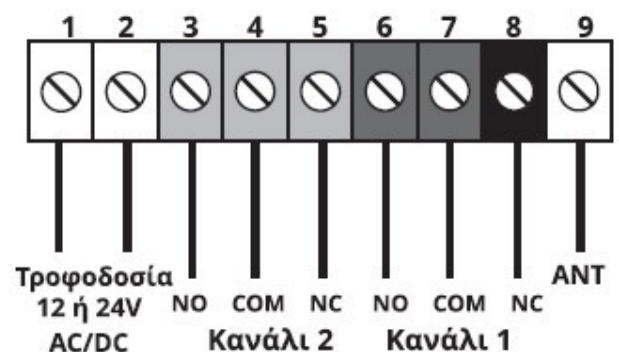

Ο 34RS είναι εξωτερικός δέκτης δύο καναλιών. Διαθέτει λειτουργία push on/off. Δέχεται έως 150 τηλεχειριστήρια ανά κανάλι και έχει δυνατότητα επιλογής τροφοδοσίας 12V ή 24V AC/DC.

ΤΕΧΝΙΚΑ ΧΑΡΑΚΤΗΡΙΣΤΙΚΑ	34RS
ΤΡΟΦΟΔΟΣΙΑ	12 η 24V AC/DC
ΣΥΧΝΟΤΗΤΑ ΕΚΠΟΜΠΗΣ	433.92 MHz
ΜΕΓΙΣΤΟΣ ΑΡΙΘΜΟΣ ΧΕΙΡΙΣΤΗΡΙΩΝ	150 / κανάλι
ΘΕΡΜΟΚΡΑΣΙΑ	-20°C + 60°C
ΔΙΑΣΤΑΣΗ ΚΟΥΤΙΟΥ	93X62X38 mm