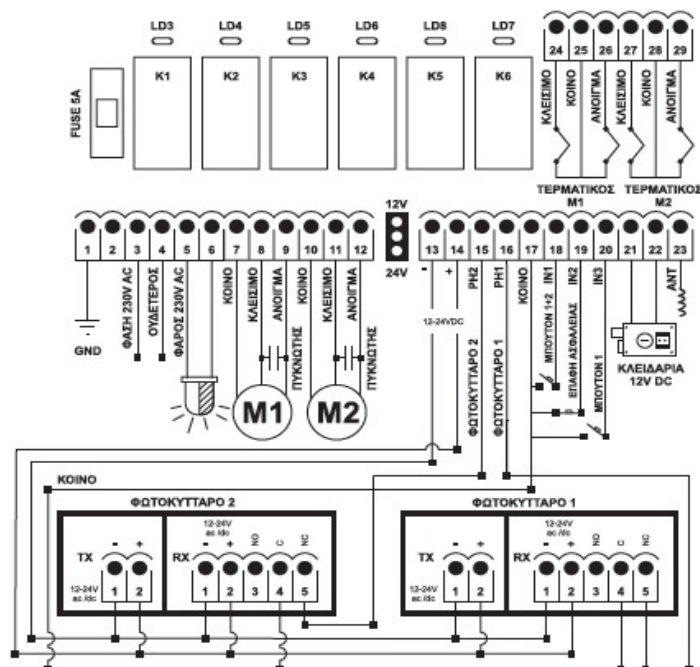

Μέσω της εφαρμογής EASY TECH ο χρήστης επιλέγει όλες τις ρυθμίσεις και τον προγραμματισμό των λειτουργιών του αυτοματισμού, εύκολα και γρήγορα. Ο χρήστης έχει τη δυνατότητα να προσαρμόσει τον αυτοματισμό όπως εκείνος επιθυμεί ανάλογα με τις συνθήκες της εγκατάστασης του. Ο χρήστης μπορεί να χρησιμοποιήσει το PIN κλειδώματος του αυτοματισμού για την μέγιστη ασφάλεια του. Εύκολα. Γρήγορα. Αξίопιστα.