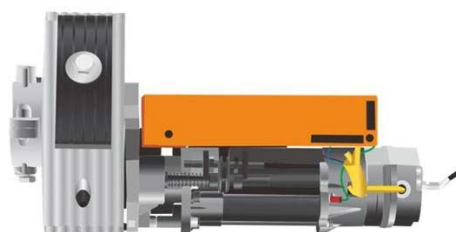

Rolling Shutters

www.profelmnet.com

SPARK SERIES

MOTEP

Ρολά οικιών & καταστημάτων

Μοτέρ για ρολό οικιακής ή βιομηχανικής χρήσης για βάρος ρολού έως 360 κιλά

Η σειρά SPARK είναι κεντρικά μοτέρ για ρολά οικιακής ή βιομηχανικής χρήσης έως 360 κιλών. Διατίθενται από άξονα ρολού 40-76mm. Περιέχουν την ντίζα απασφάλισης που είναι έως 5 μέτρα. Διαθέτουν ενσωματωμένο ηλεκτρόφρενο και δύναμη ανύψωσης. Οι ενσωματωμένοι τερματικοί διακόπτες επιτρέπουν την ακριβή ρύθμιση των τερματικών θέσεων ανοίγματος και κλεισίματος του ρολού. Διαθέτουν 2 χρόνια εγγύηση..