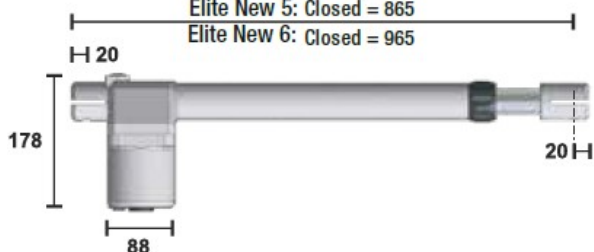

Elite New 3: Closed = 665
Elite New 4: Closed = 765
Elite New 5: Closed = 865
Elite New 6: Closed = 965