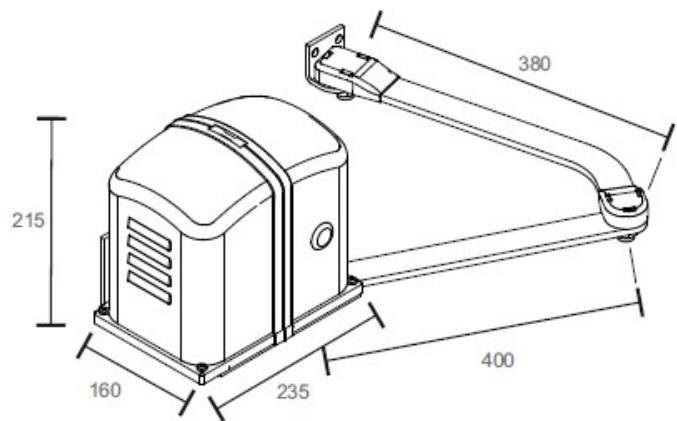

ADVANTAGE

ΜΟΤΕΡ

Μοτέρ για ανοιγόμενη πόρτα έως 2,00 μέτρα φύλλο πόρτας

Το ADVANTAGE είναι ιταλικό μοτέρ για ανοιγόμενη πόρτα με ενσωματωμένους βραχίονες. Ενδείκνυται για πόρτες μήκους έως 2 μέτρων. Διαθέτει ρυθμιζόμενους ενσωματωμένους ηλεκτρικούς τερματικούς διακόπτες, ώστε να διευκολύνει τη ρύθμιση ακόμα και των πιο ελαφριών πορτών. Ενδείκνυται για ειδικές κατασκευές.

Ανοιγόμενες
πόρτες

ΔΙΑΘΕΣΙΜΟΙ ΚΩΔΙΚΟΙ	ADVANTAGE
ΜΕΓΙΣΤΟ ΒΑΡΟΣ ΠΟΡΤΑΣ	250ΚΙΛΑ
ΤΡΟΦΟΔΟΣΙΑ	230VAC
ΙΣΧΥΣ	300WATT
ΔΥΝΑΜΗ ΜΟΤΕΡ	280N
ΤΑΧΥΤΗΤΑ ΜΟΤΕΡ	2,00M