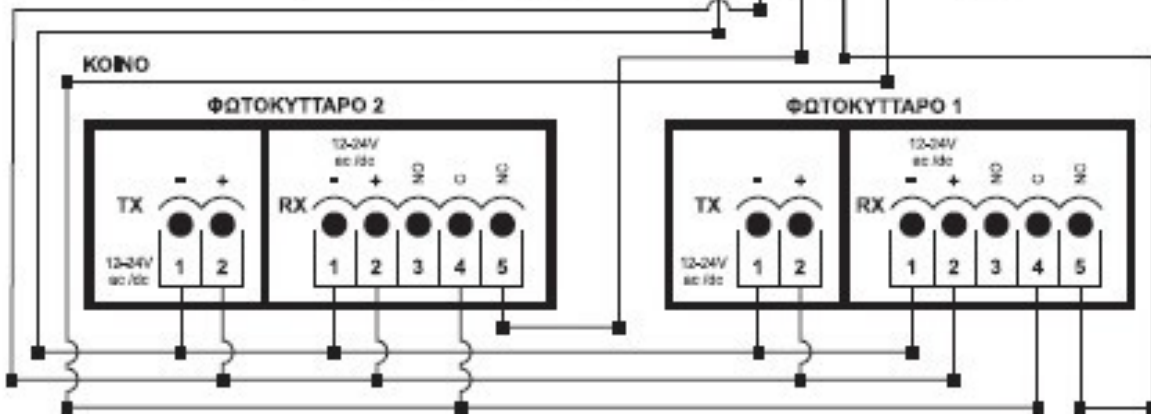

Η 4114 διαθέτει LCD οθόνη μέσω της οποίας ο χρήστης επιλέγει όλες τις ρυθμίσεις και τον προγραμματισμό των λειτουργιών του αυτοματισμού, εύκολα και γρήγορα. Ο χρήστης έχει τη δυνατότητα να προσαρμόσει τον αυτοματισμό όπως εκείνος επιθυμεί ανάλογα με τις συνθήκες της εγκατάστασης του. Ο χρήστης μπορεί να χρησιμοποιήσει το PIN κλειδώματος του αυτοματισμού για την μέγιστη