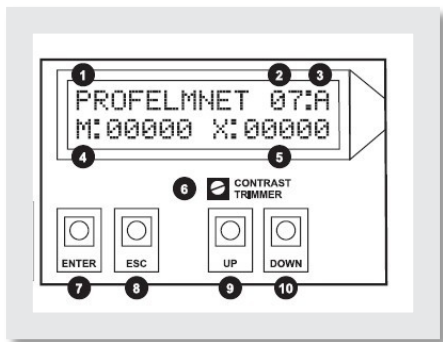

4033

LCD αυτοματισμός ρολού-συρόμενου-μπάρας-μονού ανοιγόμενου 230VAC

Η μνήμη του αυτοματισμού δέχεται έως 300 τηλεχειριστήρια. Συχνότητα εκπομπής 433,92MHz.

Η 4033 διαθέτει LCD οθόνη μέσω της οποίας ο χρήστης επιλέγει όλες τις ρυθμίσεις και τον προγραμματισμό των λειτουργιών του αυτοματισμού, εύκολα και γρήγορα. Ο χρήστης έχει τη δυνατότητα να προσαρμόσει τον αυτοματισμό όπως εκείνος επιθυμεί ανάλογα με τις συνθήκες της εγκατάστασης του.

Ο χρήστης μπορεί να χρησιμοποιήσει το PIN κλειδώματος του αυτοματισμού για την μέγιστη ασφάλεια του.