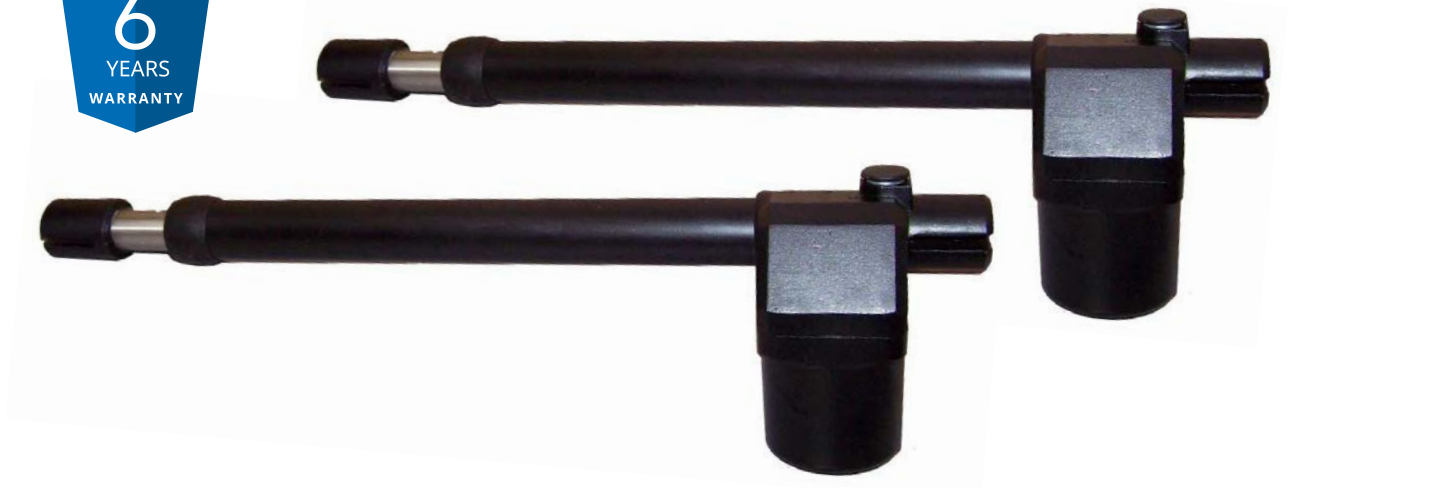

ELITE

ΜΟΤΕΡ

Μοτέρ για ανοιγόμενη πόρτα έως 4,00 μέτρα φύλλο πόρτας

Το ELITE είναι ιταλικό μοτέρ για ανοιγόμενες πόρτες. Εύκολο στην τοποθέτηση του και αθόρυβο στη λειτουργία του. Είναι κατασκευασμένο από αλουμίνιο και διαθέτει πολύ εύκολη χειροκίνηση.