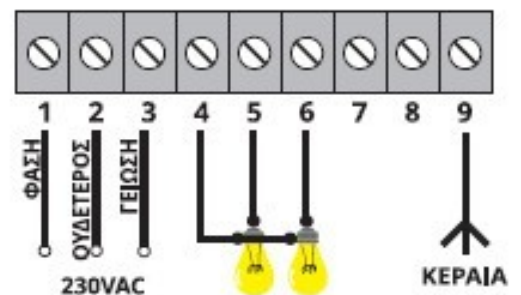

34RW

Αυτοματισμός για φώτα 230VAC

Ο 34RW είναι αυτοματισμός ασύρματης διαχείρισης φώτων οικιακής ή βιομηχανικής χρήσης. Έχει τη δυνατότητα να διαχειρίζεται δύο ζώνες φωτισμού εκ των οποίων η κάθε μια έχει δυνατότητα κατανάλωσης μέχρι 1000 watt. Εύκολος στη χρήση και στην εγκατάσταση.

ΤΕΧΝΙΚΑ ΧΑΡΑΚΤΗΡΙΣΤΙΚΑ	34RW
ΤΡΟΦΟΔΟΣΙΑ	230 VAC
ΣΥΧΝΟΤΗΤΑ ΕΚΠΟΜΠΗΣ	433.92 MHz
ΜΕΓΙΣΤΟΣ ΑΡΙΘΜΟΣ ΧΕΙΡΙΣΤΗΡΙΩΝ	150/ κανάλι
ΘΕΡΜΟΚΡΑΣΙΑ	-20°C + 60°C
ΔΙΑΣΤΑΣΗ ΚΟΥΤΙΟΥ	93X62X38 mm

ΔΙΑΘΕΣΙΜΟΙ ΚΩΔΙΚΟΙ	PS-34RW	PSR-34RW	PN-34RW
ΚΩΔΙΚΟΠΟΙΗΣΗ	ΣΤΑΘΕΡΗ	ΚΥΛΙΟΜΕΝΗ	ΚΥΛΙΟΜΕΝΗ PN
ΣΥΧΝΟΤΗΤΑ	433.92 MHz	433.92 MHz	433.92 MHz