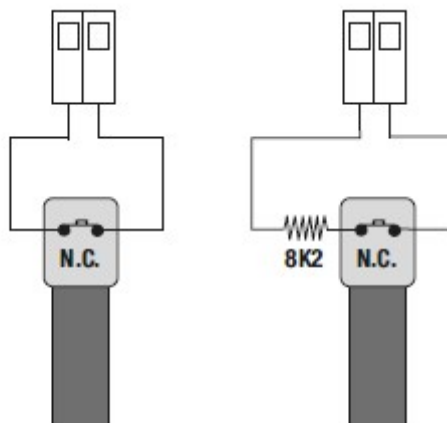

6033

WiFi Smart & Easy αυτοματισμός 230VAC

ΑΥΤΟΜΑΤΙΣΜΟΙ

Συρόμενες πόρτες

Ανοιγόμενες πόρτες

Μπάρες πρόσβασης

Γκαραζόπορτες

Ρολά οικιών & καταστημάτων

Τέντες

Ο εγκαταστάτης

- ✓ Κάνει όλες τις ρυθμίσεις του αυτοματισμού από την εφαρμογή του κινητού του
- ✓ Διαμοιράζει τη συσκευή στον χρήστη εύκολα και γρήγορα
- ✓ Αποθηκεύει νέα χειριστήρια στον αυτοματισμό από μακριά
- ✓ Παρέχει άμεση υποστήριξη στους πελάτες από όπου και αν βρίσκεται