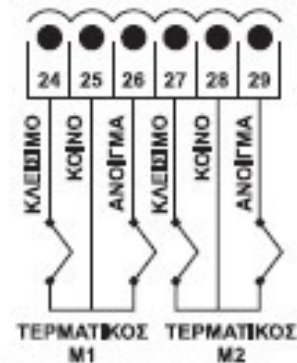

Η 4114 διαθέτει LCD οθόνη μέσω της οποίας ο χρήστης επιλέγει όλες τις ρυθμίσεις και τον προγραμματισμό των λειτουργιών του αυτοματισμού, εύκολα και γρήγορα. Ο χρήστης έχει τη δυνατότητα να προσαρμόσει τον αυτοματισμό όπως εκείνος επιθυμεί ανάλογα με τις συνθήκες της εγκατάστασης του. Ο χρήστης μπορεί να χρησιμοποιήσει το PIN κλειδώματος του αυτοματισμού για την μέγιστη