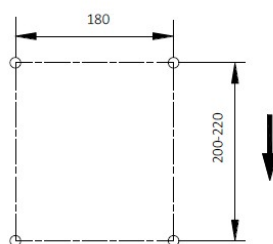

GOLD-PARK

Μπάρα κυκλοφορίας έως 6 μέτρα κοντάρι

Η GOLD-PARK είναι η μπάρα της Profelmnet. Κατασκευασμένη από ατσάλι, αθόρυβη, εύκολη στην τοποθέτηση και αντοχή στο χρόνο. Διατίθεται με 4 και 6 μέτρα κοντάρι. Διαθέτει μανιβέλα για τη χειροκίνηση της σε περίπτωση διακοπής ρεύματος.

ΔΙΑΘΕΣΙΜΟΙ ΚΩΔΙΚΟΙ	GOLD-PARK
ΔΙΑΘΕΣΙΜΟ ΚΟΝΤΑΡΙ	ΜΕΧΡΙ 6Μ
ΤΡΟΦΟΔΟΣΙΑ	230VAC
ΙΣΧΥΣ	150WATT
ΚΥΚΛΟΙ/ΗΜΕΡΑ	3600
ΧΡΟΝΟΣ ΑΝΟΙΓΜΑΤΑΟΣ	5,5 ΔΕΥΤΕΡΟΛΕΠΤΑ