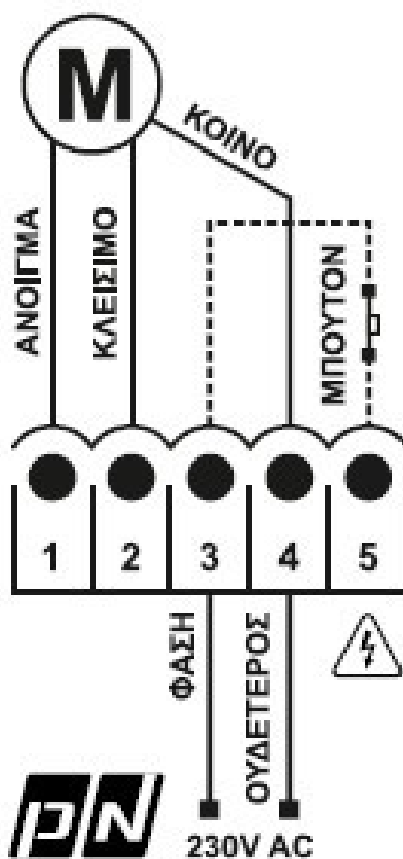

3025

Αυτοματισμός για οικιακά ρολά 230VAC

Η μνήμη του αυτοματισμού δέχεται έως 300 τηλεχειριστήρια. Αξιοπίστος με αντοχή στο χρόνο. Συχνότητα εκπομπής 433,92MHz.

ΑΥΤΟΜΑΤΙΣΜΟΙ

Ρολά οικιών & καταστημάτων

Συρόμενες πόρτες

Ανοιγόμενες πόρτες

Μπάρες πρόσβασης

Γκαραζόπορτες

ΔΙΑΘΕΣΙΜΟΙ ΚΩΔΙΚΟΙ	PS-3025	PSR-3025	PN-3025	PRE-3025
ΚΩΔΙΚΟΠΟΙΗΣΗ	ΣΤΑΘΕΡΗ	ΚΥΛΙΟΜΕΝΗ	ΚΥΛΙΟΜΕΝΗ PN	15-ΚΑΝΑΛΗ
ΣΥΧΝΟΤΗΤΑ	433.92 MHz	433.92 MHz	433.92 MHz	433.92 MHz