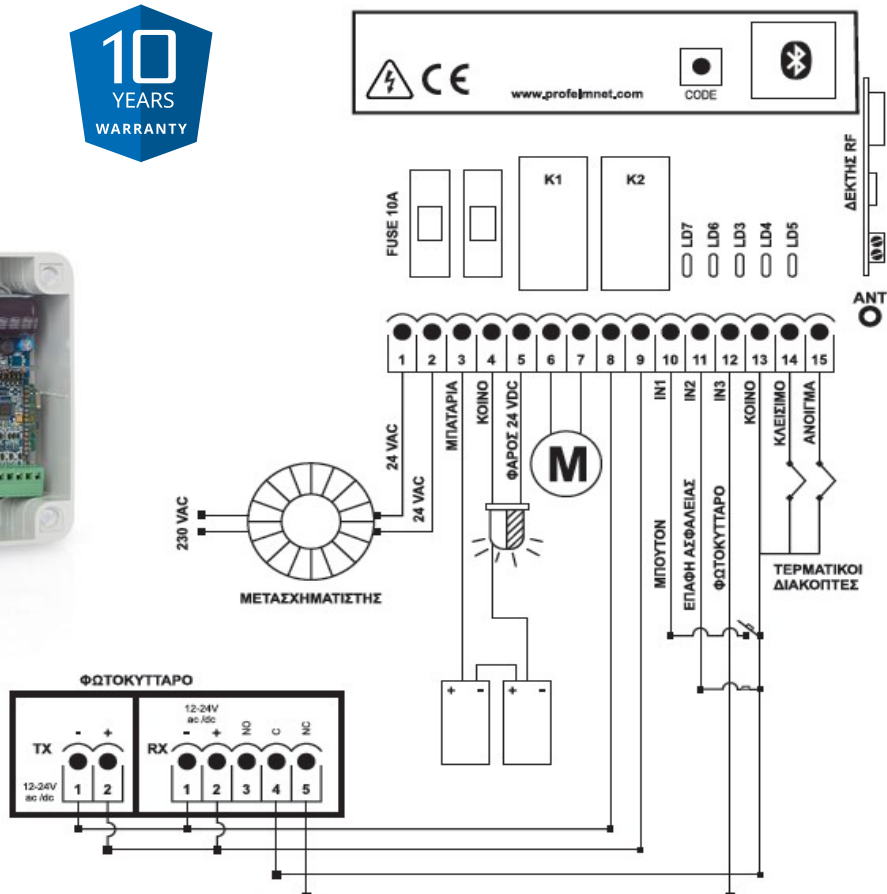

5050

Bluetooth αυτοματισμός 1 μοτέρ 24VDC

Η εφαρμογή EASY TECH είναι διαθέσιμη σε IOS και ANDROID

EASY TECH app

- ΑΥΤΟΜΑΤΙΣΜΟΙ
- Συρόμενες πόρτες
- Ανοιγόμενες πόρτες
- Μπάρες πρόσβασης
- Γκαραζόπορτες
- Ρολά οικιών & καταστημάτων
- Τέντες

Μέσω της εφαρμογής EASY TECH ο χρήστης επιλέγει όλες τις ρυθμίσεις και τον προγραμματισμό των λειτουργιών του αυτοματισμού, εύκολα και γρήγορα. Ο χρήστης έχει τη δυνατότητα να προσαρμόσει τον αυτοματισμό όπως εκείνος επιθυμεί ανάλογα με τις συνθήκες της εγκατάστασης του.

Ο χρήστης μπορεί να χρησιμοποιήσει το PIN κλειδώματος του αυτοματισμού για την μέγιστη ασφάλεια του.

Εύκολα. Γρήγορα. Αξίопιστα.