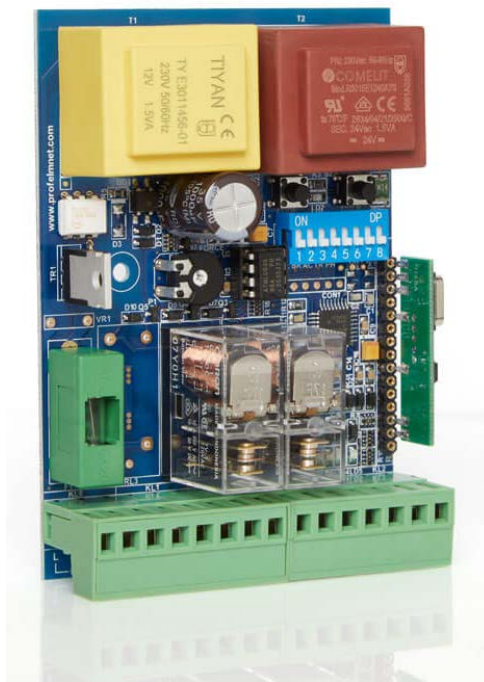

Ανοιγόμενες πόρτες

Μπάρες πρόσβασης

Γκαραζόπορτες

ΔΙΑΘΕΣΙΜΟΙ ΚΩΔΙΚΟΙ	PS-3025	PSR-3025	PN-3025	PRE-3025
ΚΩΔΙΚΟΠΟΙΗΣΗ	ΣΤΑΘΕΡΗ	ΚΥΛΙΟΜΕΝΗ	ΚΥΛΙΟΜΕΝΗ PN	15-ΚΑΝΑΛΗ
ΣΥΧΝΟΤΗΤΑ	433.92 MHz	433.92 MHz	433.92 MHz	433.92 MHz

3423

Αυτοματισμός συρόμενου ή ρολού 230VAC

Ο 3423 είναι αυτοματισμός συρόμενου και ρολού. Ενδείκνυται για μοτέρ συρόμενης πόρτας ή ρολού οικιακής ή βιομηχανικής χρήσης έως 1200 watt. Εκσυγχρονισμένος στην κατασκευή του με επεξεργαστή τελευταίας τεχνολογίας.