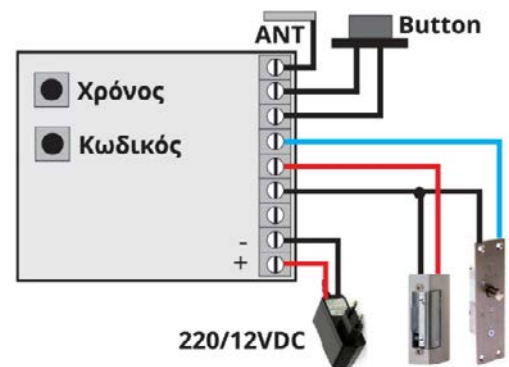

3520

Αυτοματισμός για ηλεκτρική κλειδαριά 12VDC

Ο 3520 είναι αυτοματισμός ο οποίος είναι κατάλληλος για να τηλεχειρίσει όλα τα είδη ηλεκτρικής κλειδαριάς 12VDC. Χρησιμοποιείται σε όλους τους τύπους ηλεκτρικών κλειδαριών, κυπρί, πύρο, ή μαγνητική κλειδαριά. Δεν περιλαμβάνει τροφοδοτικό.