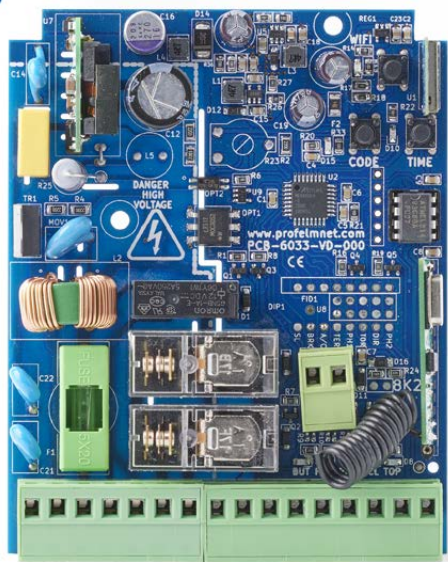

5150

Bluetooth αυτοματισμός 2 μοτέρ 24VDC

Η εφαρμογή EASY TECH είναι διαθέσιμη σε IOS και ANDROID

EASY TECH app

Download on the App Store

GET IT ON Google play

Μέσω της εφαρμογής EASY TECH ο χρήστης επιλέγει όλες τις ρυθμίσεις και τον προγραμματισμό των λειτουργιών του αυτοματισμού, εύκολα και γρήγορα. Ο χρήστης έχει τη δυνατότητα να προσαρμόσει τον αυτοματισμό όπως εκείνος επιθυμεί ανάλογα με τις συνθήκες της εγκατάστασης του. Ο χρήστης μπορεί να χρησιμοποιήσει το PIN κλειδώματος του αυτοματισμού για την μέγιστη ασφάλεια του. Εύκολα. Γρήγορα. Αξίопιστα.

- ΑΥΤΟΜΑΤΙΣΜΟΙ
- Συρόμενες πόρτες
- Ανοιγόμενες πόρτες
- Μπάρες πρόσβασης
- Γκαραζόπορτες
- Ρολά οικιών & καταστημάτων
- Τέντες

6033

WiFi Smart & Easy αυτοματισμός 230VAC

Ο αυτοματισμός 6033 είναι η ιδανική λύση για μοτέρ συρόμενης και ανοιγόμενης πόρτας, ρολού και μπάρας που δίνει τη δυνατότητα απομακρυσμένης διαχείρισης μέσω εφαρμογής κινητού. Με τον αυτοματισμό 6033, ο χρήστης έχει τη δυνατότητα μέσω κινητού και δικτύου WiFi να πραγματοποιεί όλες τις ρυθμίσεις του αυτοματισμού αλλά και να διαχειρίζεται την πόρτα του από οπουδήποτε και αν βρίσκεται.