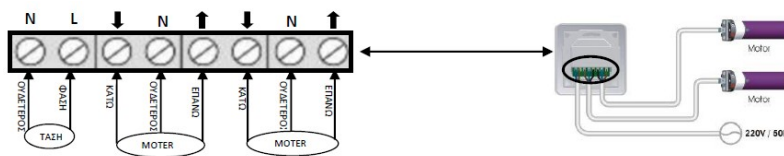

RR-04

Αυτοματισμός πρίζας 2 καναλιών

Υποστηρίζει 2 μοτέρ σωληνωτών μέχρι 50Nm. Συμβατό με το 15-κάναλο χειριστήριο PRE-15 .

ΑΞΕΣΟΥΑΡ

Τέντες

Ρολά οικιών & καταστημάτων

ΤΕΧΝΙΚΑ ΧΑΡΑΚΤΗΡΙΣΤΙΚΑ

Διάσταση 80mm X 80 mm
Συχνότητα 433,92MHz

Ανεμοδοούρι δόνησης

Αναγνωρίζει Αέρα.

ΤΕΧΝΙΚΑ ΧΑΡΑΚΤΗΡΙΣΤΙΚΑ

Διάσταση 80mm X 80 mm
Συχνότητα 433,92MHz