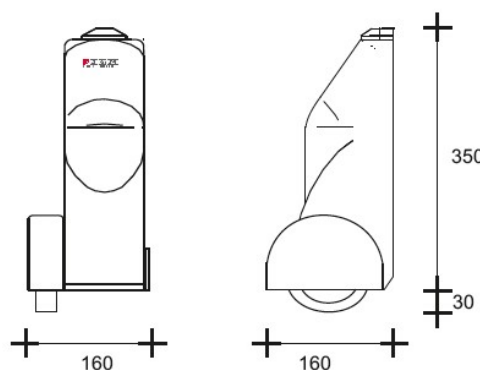

WHEELER

Μοτέρ για ανοιγόμενη πόρτα έως 2,00 μέτρα φύλλο πόρτας

Το Wheeler είναι αυτόνομο μοτέρ για ανοιγόμενη πόρτα. Καινοτόμο και απλό. Γρήγορο και εύκολο στην τοποθέτηση. Ιδανική λύση για αυτόματες ανοιγόμενες πόρτες μεγάλου μήκους, μικρού βάρους ή για πόρτες με πλέον περιορισμένο χώρο εγκατάστασης. Ενδείκνυται για τοποθέτηση μόνο σε λείες επιφάνειες, ώστε η κίνηση του γραναζιού να είναι εφικτή.

ΔΙΑΘΕΣΙΜΟΙ ΚΩΔΙΚΟΙ	WHEELER
ΜΕΓΙΣΤΟ ΒΑΡΟΣ ΠΟΡΤΑΣ	150ΚΙΛΑ
ΤΡΟΦΟΔΟΣΙΑ	230VAC
ΙΣΧΥΣ	280WATT
ΔΥΝΑΜΗ ΜΟΤΕΡ	280N
ΤΑΧΥΤΗΤΑ ΜΟΤΕΡ	2,00M