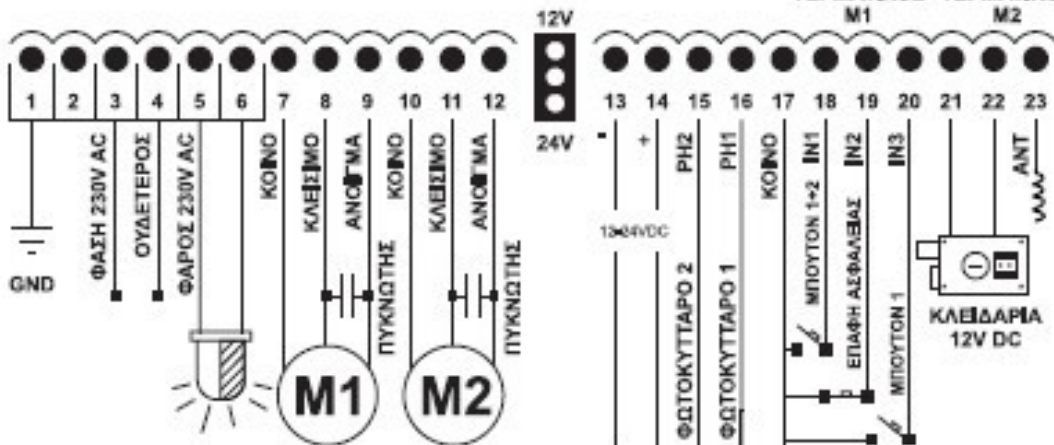

Η 4114 διαθέτει LCD οθόνη μέσω της οποίας ο χρήστης επιλέγει όλες τις ρυθμίσεις και τον προγραμματισμό των λειτουργιών του αυτοματισμού, εύκολα και γρήγορα. Ο χρήστης έχει τη δυνατότητα να προσαρμόσει τον αυτοματισμό όπως εκείνος επιθυμεί ανάλογα με τις συνθήκες της εγκατάστασης του. Ο χρήστης μπορεί να χρησιμοποιήσει το PIN κλειδώματος του αυτοματισμού για την μέγιστη