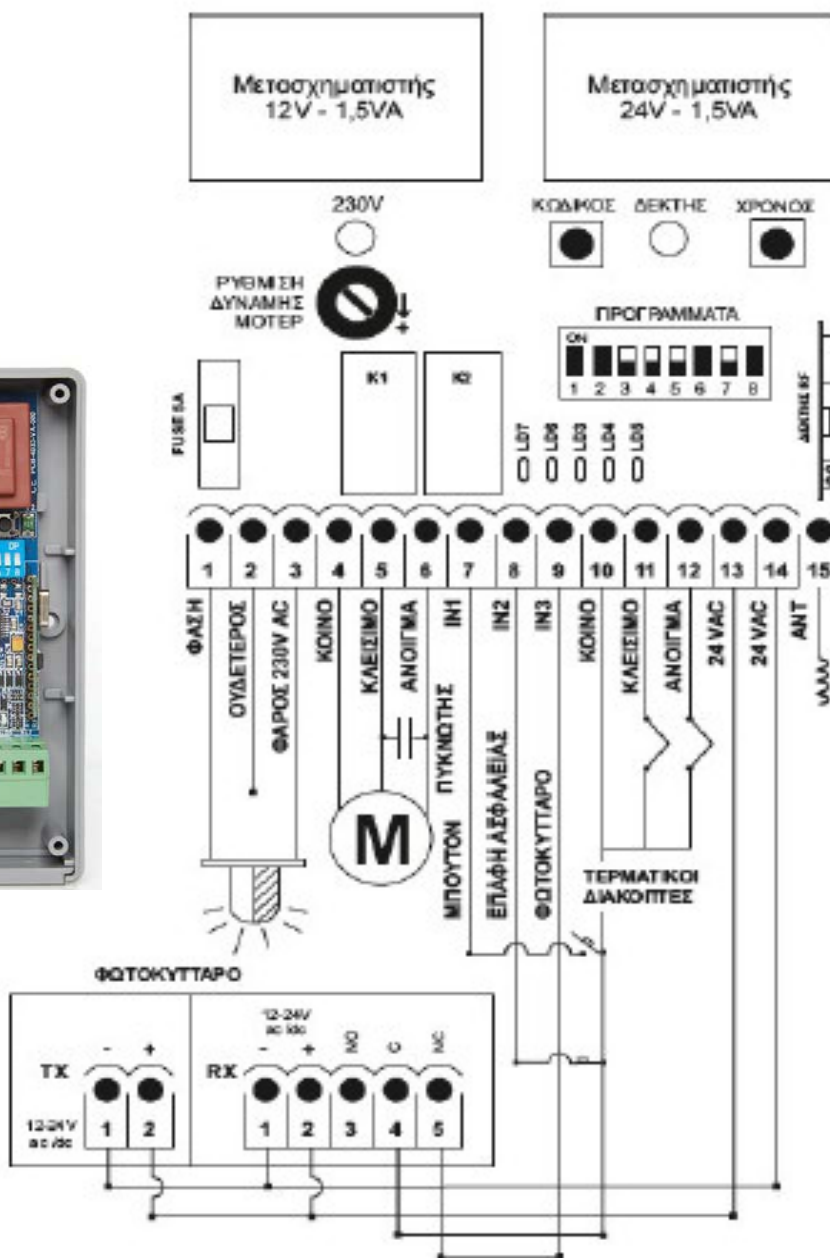

3423

Αυτοματισμός συρόμενου ή ρολού 230VAC

Η μνήμη του αυτοματισμού δέχεται έως 300 τηλεχειριστήρια. Αξιόπιστος με αντοχή στο χρόνο. Συχνότητα εκπομπής 433,92MHz.

ΔΙΑΘΕΣΙΜΟΙ ΚΩΔΙΚΟΙ	PS-3423	PSR-3423	PN-3423
ΚΩΔΙΚΟΠΟΙΗΣΗ	ΣΤΑΘΕΡΗ	ΚΥΛΙΟΜΕΝΗ	ΚΥΛΙΟΜΕΝΗ PN
ΣΥΧΝΟΤΗΤΑ	433.92 MHz	433.92 MHz	433.92 MHz

ΑΥΤΟΜΑΤΙΣΜΟΙ

Ρολά οικιών & καταστημάτων

Συρόμενες πόρτες

Ανοιγόμενες πόρτες

Τέντες

Μπάρες πρόσβασης

Γκαραζόπορτες