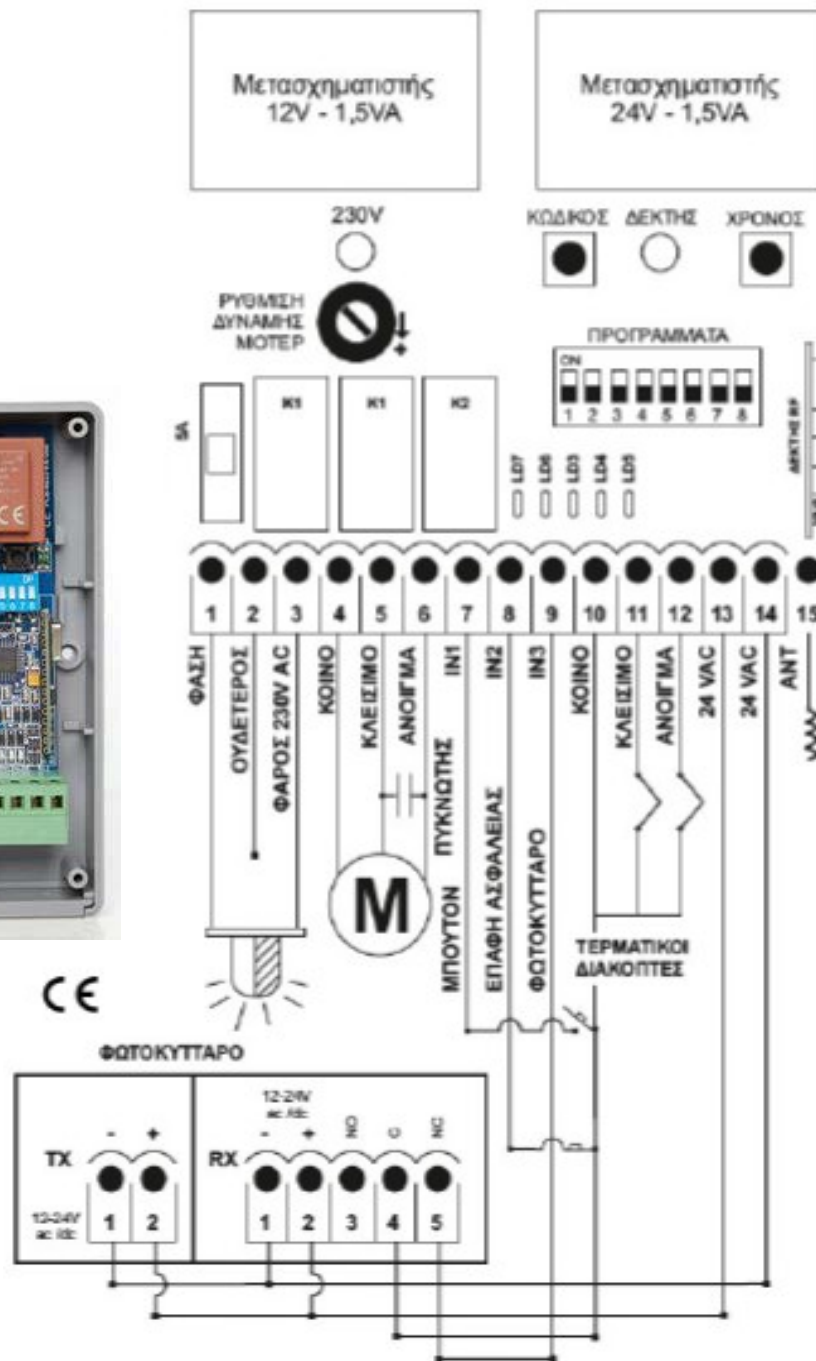

3433

Πλήρης αυτοματισμός συρόμενου – μονού ανοιγόμενου - μπάρας 230VAC

Συχνότητα εκπομπής 433,92MHz . Μνήμη αυτοματισμού έως 300 τηλεχειριστήρια. Αξιόπιστος, δυνατός, ανθεκτικός.

ΔΙΑΘΕΣΙΜΟΙ ΚΩΔΙΚΟΙ	PS-3433	PSR-3433	PN-3433
ΚΩΔΙΚΟΠΟΙΗΣΗ	ΣΤΑΘΕΡΗ	ΚΥΛΙΟΜΕΝΗ	ΚΥΛΙΟΜΕΝΗ PN
ΣΥΧΝΟΤΗΤΑ	433.92 MHz	433.92 MHz	433.92 MHz

- ΑΥΤΟΜΑΤΙΣΜΟΙ
- Συρόμενες πόρτες
- Ανοιγόμενες πόρτες
- Γκαραζόπορτες
- Ρολά οικιών & καταστημάτων
- Τέντες
- Μπάρες πρόσβασης