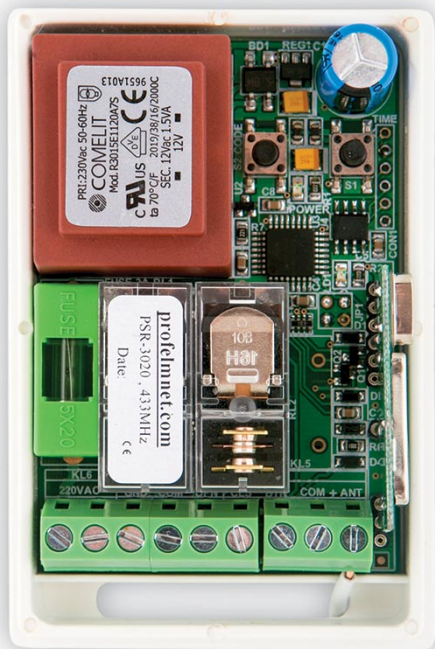

3020

Αυτοματισμός για οικιακά ή βιομηχανικά ρολά 230VAC

Ο 3020 είναι αυτοματισμός ρολού. Ενδείκνυται για μοτέρ ρολών οικιακής ή βιομηχανικής χρήσης έως 1000 watt. Αναβαθμισμένος στο σχεδιασμό του, με σύγχρονα υλικά κατασκευής. Διαθέτει εξωτερικό μπουτόν και είναι απλός στην τοποθέτησή του. Το μικρό μέγεθός του, χαρίζει ευελιξία εγκατάστασης.

ΑΥΤΟΜΑΤΙΣΜΟΙ

Ρολά οικιών & καταστημάτων

Ανοιγόμενες πόρτες

Συρόμενες πόρτες

Τέντες

Μπάρες πρόσβασης

ΤΕΧΝΙΚΑ ΧΑΡΑΚΤΗΡΙΣΤΙΚΑ	3020
ΤΡΟΦΟΔΟΣΙΑ	230 VAC
ΣΥΧΝΟΤΗΤΑ ΕΚΠΟΜΠΗΣ	433.92 MHz
ΜΕΓΙΣΤΟΣ ΑΡΙΘΜΟΣ ΧΕΙΡΙΣΤΗΡΙΩΝ	300
ΘΕΡΜΟΚΡΑΣΙΑ	-20°C + 60°C
ΔΙΑΣΤΑΣΗ ΚΟΥΤΙΟΥ	93X62X38 mm

ΔΙΑΘΕΣΙΜΟΙ ΚΩΔΙΚΟΙ	PS-3020	PSR-3020	PN-3020
ΚΩΔΙΚΟΠΟΙΗΣΗ	ΣΤΑΘΕΡΗ	ΚΥΛΙΟΜΕΝΗ	ΚΥΛΙΟΜΕΝΗ PN
ΣΥΧΝΟΤΗΤΑ	433.92 MHz	433.92 MHz	433.92 MHz