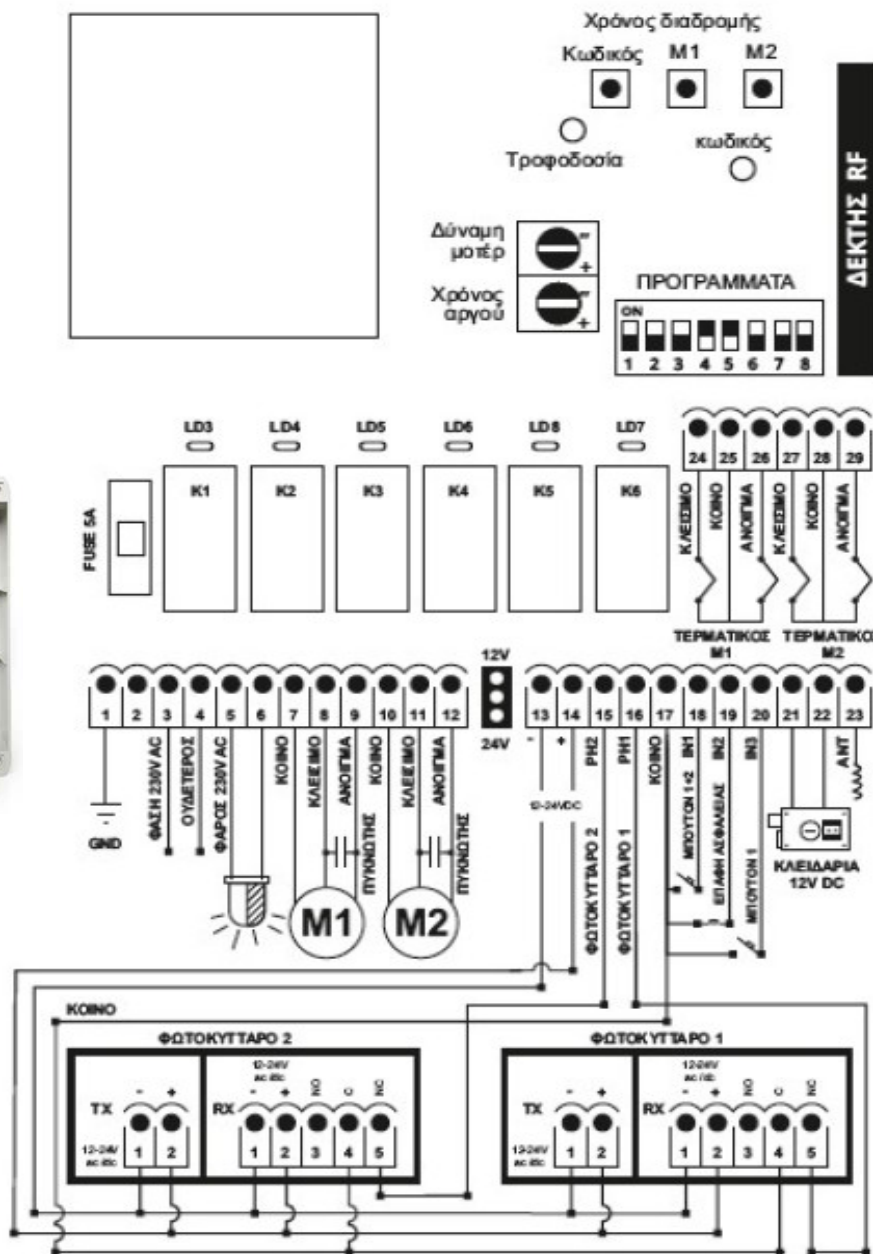

3414

Πλήρης αυτοματισμός διπλού μοτέρ 230VAC

Η μνήμη του αυτοματισμού δέχεται έως 300 τηλεχειριστήρια. Αξίопιστος με αντοχή στο χρόνο. Συχνότητα εκπομπής 433,92MHz.

ΔΙΑΘΕΣΙΜΟΙ ΚΩΔΙΚΟΙ	PS-3414	PSR-3414	PN-3414
ΚΩΔΙΚΟΠΟΙΗΣΗ	ΣΤΑΘΕΡΗ	ΚΥΛΙΟΜΕΝΗ	ΚΥΛΙΟΜΕΝΗ PN
ΣΥΧΝΟΤΗΤΑ	433.92 MHz	433.92 MHz	433.92 MHz

ΑΥΤΟΜΑΤΙΣΜΟΙ

Συρόμενες πόρτες

Ανοιγόμενες πόρτες

Μπάρες πρόσβασης

Γκαραζόπορτες

Ρολά οικιών & καταστημάτων

Τέντες