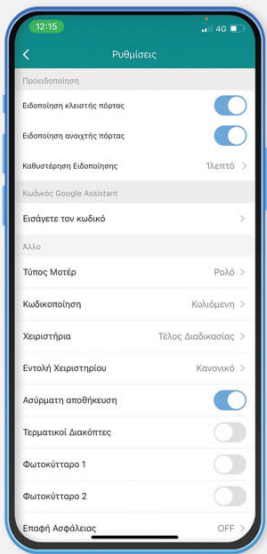

ΝΕΑ ΠΡΟΪΟΝΤΑ ΕΡΧΟΝΤΑΙ

Ο εγκαταστάτης

- ✓ Κάνει όλες τις ρυθμίσεις του αυτοματισμού από την εφαρμογή του κινητού του
- ✓ Διαμοιράζει τη συσκευή στον χρήστη εύκολα και γρήγορα
- ✓ Αποθηκεύει νέα χειριστήρια στον αυτοματισμό από μακριά
- ✓ Παρέχει άμεση υποστήριξη στους πελάτες από όπου και αν βρίσκεται

Ο χρήστης

- ✓ Ανοίγει και κλείνει την πόρτα από οπουδήποτε
- ✓ Ορίζει σενάρια λειτουργιών και κάνει την καθημερινότητά του πιο εύκολη
- ✓ Μιλάει στο GOOGLE ASSISTANT ή στην ALEXA και δίνει εντολή στην πόρτα του
- ✓ Μοιράζει τη συσκευή του στους οικείους του για εύκολη και γρήγορη πρόσβαση