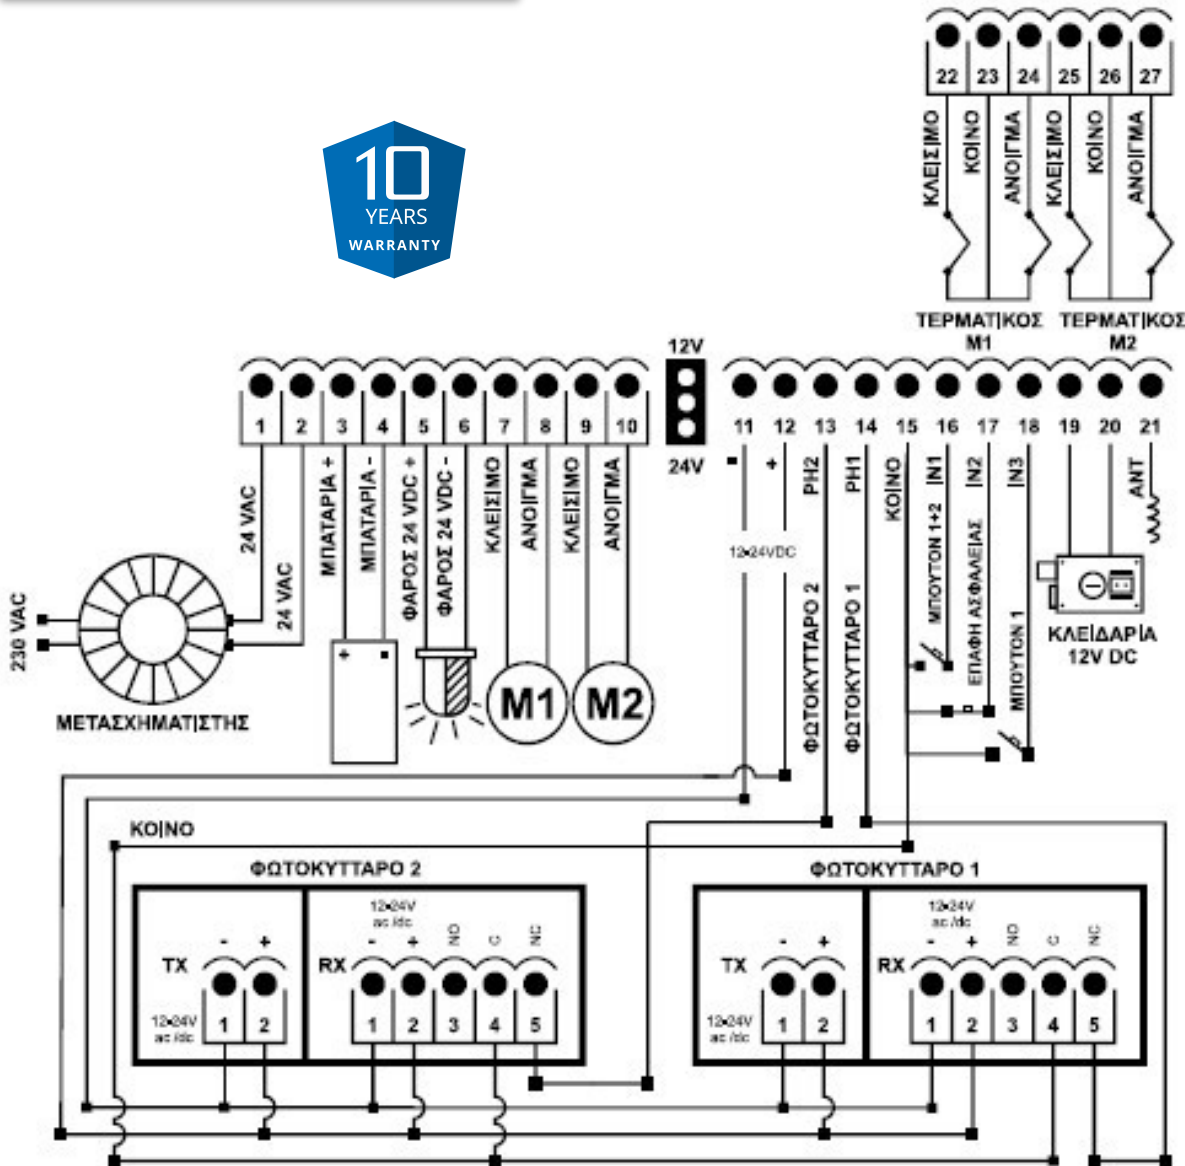

ΑΥΤΟΜΑΤΙΣΜΟΙ

Συρόμενες πόρτες

Ανοιγόμενες πόρτες

Μπάρες πρόσβασης

Γκαραζόπορτες

Ρολά οικιών & καταστημάτων

Τέντες