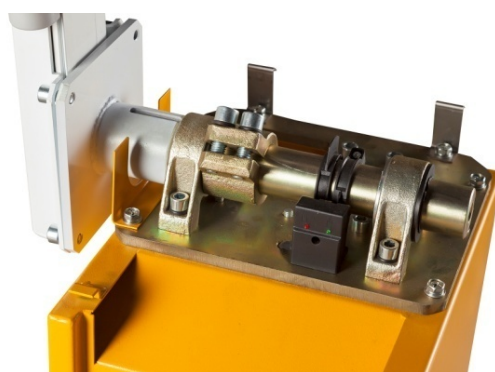

GOLD-PARK

Μπάρα κυκλοφορίας έως 6 μέτρα κοντάρι

Η GOLD-PARK είναι η μπάρα της Profelmnet. Κατασκευασμένη από ατσάλι, αθόρυβη, εύκολη στην τοποθέτηση και αντοχή στο χρόνο. Διατίθεται με 4 και 6 μέτρα κοντάρι. Διαθέτει μανιβέλα για τη χειροκίνηση της σε περίπτωση διακοπής ρεύματος.

ΔΙΑΘΕΣΙΜΟΙ ΚΩΔΙΚΟΙ	GOLD-PARK
ΔΙΑΘΕΣΙΜΟ ΚΟΝΤΑΡΙ	ΜΕΧΡΙ 6Μ
ΤΡΟΦΟΔΟΣΙΑ	230VAC
ΙΣΧΥΣ	150WATT
ΚΥΚΛΟΙ/ΗΜΕΡΑ	3600
ΧΡΟΝΟΣ ΑΝΟΙΓΜΑΤΑΟΣ	5,5 ΔΕΥΤΕΡΟΛΕΠΤΑ