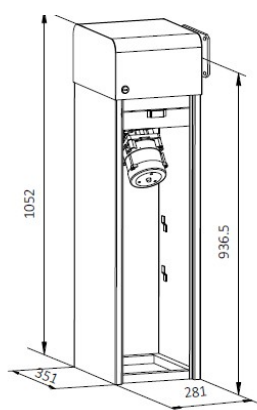

GOLD-PARK

Μπάρα κυκλοφορίας έως 6 μέτρα κοντάρι

Η GOLD-PARK είναι η μπάρα της Profelmnet. Κατασκευασμένη από ατσάλι, αθόρυβη, εύκολη στην τοποθέτηση και αντοχή στο χρόνο. Διατίθεται με 4 και 6 μέτρα κοντάρι. Διαθέτει μανιβέλα για τη χειροκίνηση της σε περίπτωση διακοπής ρεύματος.

ΔΙΑΘΕΣΙΜΟΙ ΚΩΔΙΚΟΙ	GOLD-PARK
ΔΙΑΘΕΣΙΜΟ ΚΟΝΤΑΡΙ	ΜΕΧΡΙ 6Μ
ΤΡΟΦΟΔΟΣΙΑ	230VAC
ΙΣΧΥΣ	150WATT
ΚΥΚΛΟΙ/ΗΜΕΡΑ	3600
ΧΡΟΝΟΣ ΑΝΟΙΓΜΑΤΑΟΣ	5,5 ΔΕΥΤΕΡΟΛΕΠΤΑ