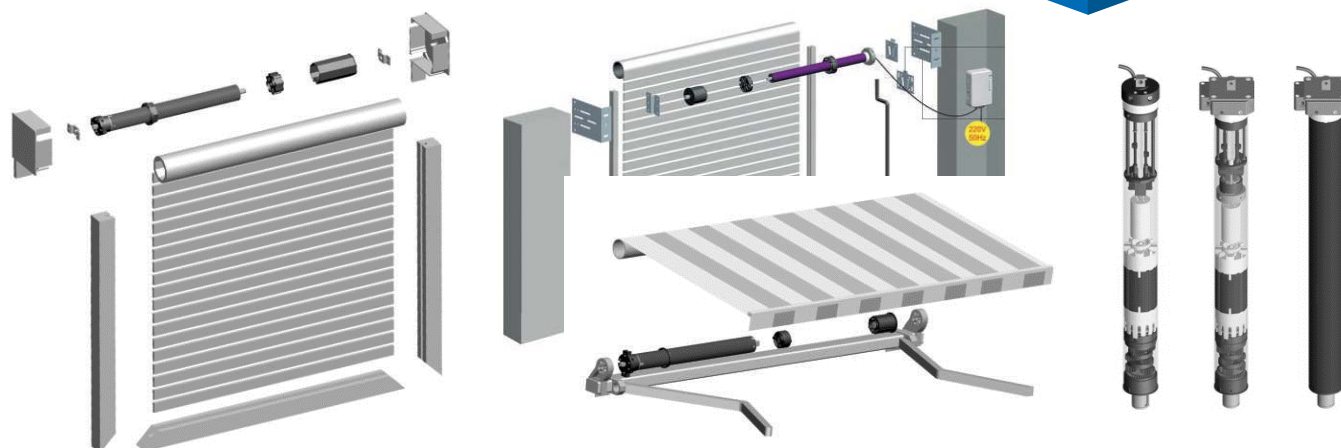

KRONOS-series

Σωληνωτά μοτέρ

Διαθέτουν τερματικούς διακόπτες και έχουν τροφοδοσία 230V. Διατίθενται σε ποικίλους τύπους και μεγέθη, ανάλογα με τη χρήση για την οποία προορίζονται. Απλά, με μανιβέλα ή τηλεχειριζόμενα. Το ξεχωριστό τους χρώμα τα κάνει μοναδικά.

ΚΑΤΗΓΟΡΙΑ : ΜΕ ΜΑΝΙΒΕΛΑ

ΔΙΑΘΕΣΙΜΟΙ ΚΩΔΙΚΟΙ	30N MAN	50N MAN	60N MAN	80N MAN	100N MAN	120N MAN	140N MAN	230N MAN	300N MAN
ΡΟΠΗ	30N.m	50N.m	60N.m	80N.m	100N.m	120N.m	140N.m	230N.m	300N.m
ΤΑΧΥΤΗΤΑ ΠΕΡΙΣΤΡΟΦΗΣ	15 RPM	12RPM	12RPM	12RPM	12RPM	12RPM	7 RPM	12 RPM	9 RPM
ΚΑΤΑΝΑΛΩΣΗ	235WATT	282WATT	310WATT	370WATT	411WATT	450WATT	465WATT	1027	1027
ΔΙΑΜΕΤΡΟΣ ΑΞΟΝΑ	60MM	60MM	60MM	76MM	76MM	76MM	76MM	100MM	100MM
ΜΕΓΙΣΤΑ ΚΙΛΑ	54	90	108	144	180	216	252	414	540
ΧΡΟΝΟΣ ΛΕΙΤΟΥΡΓΙΑΣ	4 MIN	4MIN	4MIN	4MIN	4MIN	4MIN	4MIN	4MIN	4MIN
ΜΕΓΙΣΤΕΣ ΣΤΡΟΦΕΣ	15	15	15	36	36	36	36	22	22
ΣΥΝΟΛΙΚΟ ΜΗΚΟΣ	625MM	625MM	625MM	675MM	675MM	675MM	675MM	490MM	526MM