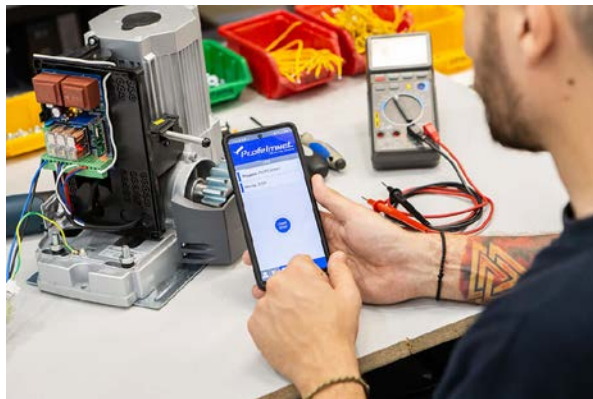

5114

Bluetooth αυτοματισμός 2 μοτέρ 230VAC

Η εφαρμογή EASY TECH είναι διαθέσιμη σε IOS και ANDROID

EASY TECH app

Μέσω της εφαρμογής EASY TECH ο χρήστης επιλέγει όλες τις ρυθμίσεις και τον προγραμματισμό των λειτουργιών του αυτοματισμού, εύκολα και γρήγορα. Ο χρήστης έχει τη δυνατότητα να προσαρμόσει τον αυτοματισμό όπως εκείνος επιθυμεί ανάλογα με τις συνθήκες της εγκατάστασης του. Ο χρήστης μπορεί να χρησιμοποιήσει το PIN κλειδώματος του αυτοματισμού για την μέγιστη ασφάλεια του. Εύκολα. Γρήγορα. Αξίопιστα.