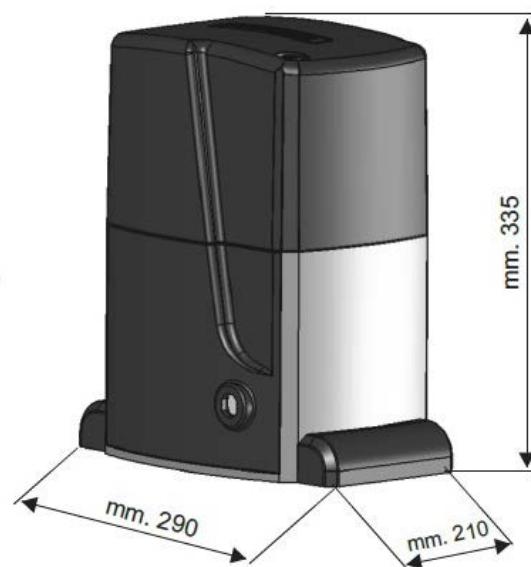

NOPTON-2500

Μοτέρ για συρόμενη πόρτα έως 2500 κιλά

NOPTON – 2500 ενδείκνυται για συρόμενες πόρτες βάρους μέχρι 2500 κιλά. Τροφοδοσία 230V AC. Μοτέρ Λαδιού.

Εσωτερικά το μοτέρ περιέχει συνδεδεμένο τον αυτοματισμό της Profelmnet, παρέχοντας όλες τις απαραίτητες και πλέον δυνατότητες για τη σωστή λειτουργία της ηλεκτρικής συρόμενης πόρτας.

Το μοτέρ διαθέτει 2 χρόνια εγγύηση.

ΔΙΑΘΕΣΙΜΟΙ ΚΩΔΙΚΟΙ	NOPTON-2500
ΜΕΓΙΣΤΟ ΒΑΡΟΣ ΠΟΡΤΑΣ	2500 ΚΙΛΑ
ΤΡΟΦΟΔΟΣΙΑ	230VAC
ΙΣΧΥΣ	950WATT
ΤΑΧΥΤΗΤΑ ΜΟΤΕΡ	1400RPM
ΤΑΧΥΤΗΤΑ ΑΝΟΙΓΜΑΤΟΣ	9,6m/min
ΤΥΠΟΣ ΜΟΤΕΡ	ΛΑΔΙΟΥ – ΣΥΧΝΗ ΧΡΗΣΗ