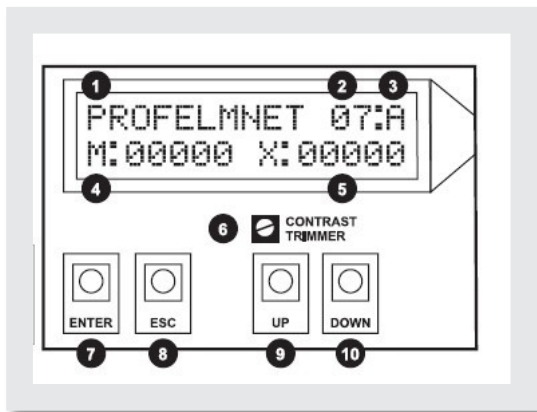

4050

LCD αυτοματισμός γκαραζόπορτας-συρόμενου-μπάρας-μονού ανοιγόμενου 24VDC

Η μνήμη του αυτοματισμού δέχεται έως 300 τηλεχειριστήρια. Συχνότητα εκπομπής 433,92MHz

Η 4050 διαθέτει LCD οθόνη μέσω της οποίας ο χρήστης επιλέγει όλες τις ρυθμίσεις και τον προγραμματισμό των λειτουργιών του αυτοματισμού, εύκολα και γρήγορα. Ο χρήστης έχει τη δυνατότητα να προσαρμόσει τον αυτοματισμό όπως εκείνος επιθυμεί ανάλογα με τις συνθήκες της εγκατάστασης του.

Ο χρήστης μπορεί να χρησιμοποιήσει το PIN κλειδώματος του αυτοματισμού για την μέγιστη ασφάλεια του.