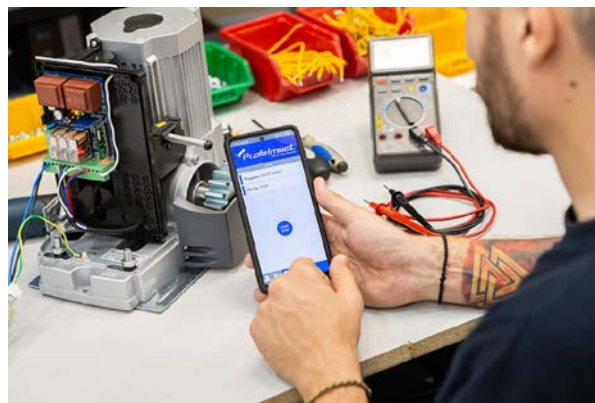

5150

Bluetooth αυτοματισμός 2 μοτέρ 24VDC

Η εφαρμογή EASY TECH είναι διαθέσιμη σε IOS και ANDROID

EASY TECH app

Download on the App Store

GET IT ON Google play

Μέσω της εφαρμογής EASY TECH ο χρήστης επιλέγει όλες τις ρυθμίσεις και τον προγραμματισμό των λειτουργιών του αυτοματισμού, εύκολα και γρήγορα. Ο χρήστης έχει τη δυνατότητα να προσαρμόσει τον αυτοματισμό όπως εκείνος επιθυμεί ανάλογα με τις συνθήκες της εγκατάστασης του. Ο χρήστης μπορεί να χρησιμοποιήσει το PIN κλειδώματος του αυτοματισμού για την μέγιστη ασφάλεια του. Εύκολα. Γρήγορα. Αξίопιστα.

- ΑΥΤΟΜΑΤΙΣΜΟΙ
- Συρόμενες πόρτες
- Ανοιγόμενες πόρτες
- Μπάρες πρόσβασης
- Γκαραζόπορτες
- Ρολά οικιών & καταστημάτων
- Τέντες

6033

WiFi Smart & Easy αυτοματισμός 230VAC

Ο αυτοματισμός 6033 είναι η ιδανική λύση για μοτέρ συρόμενης και ανοιγόμενης πόρτας, ρολού και μπάρας που δίνει τη δυνατότητα απομακρυσμένης διαχείρισης μέσω εφαρμογής κινητού. Με τον αυτοματισμό 6033, ο χρήστης έχει τη δυνατότητα μέσω κινητού και δικτύου WiFi να πραγματοποιεί όλες τις ρυθμίσεις του αυτοματισμού αλλά και να διαχειρίζεται την πόρτα του από οπουδήποτε και αν βρίσκεται.