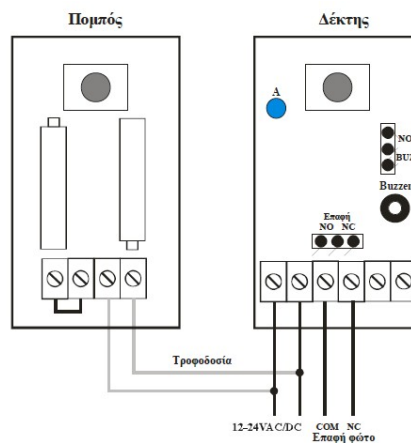

ΤΕΧΝΙΚΑ ΧΑΡΑΚΤΗΡΙΣΤΙΚΑ

Τροφοδοσία 12-24V AC/DC
Αδιάβροχο
Μέγεθος 127 x 50 x 35mm