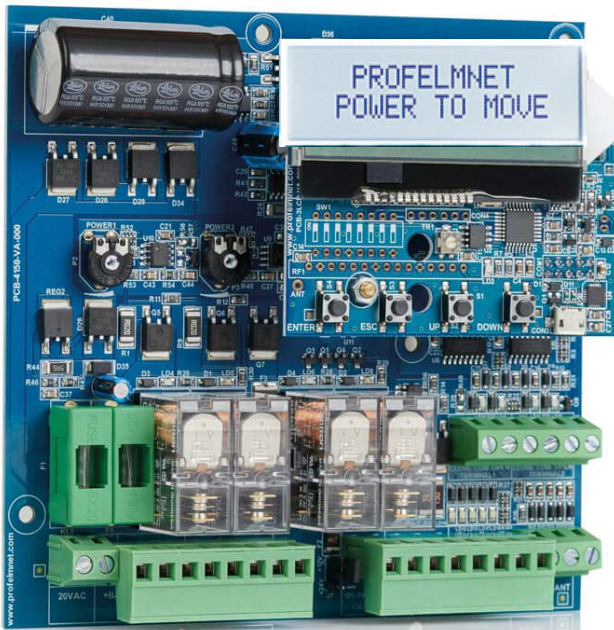

4114

LCD αυτοματισμός 2 μοτέρ 230VAC

Η μνήμη του αυτοματισμού δέχεται έως 300 τηλεχειριστήρια. Συχνότητα εκπομπής 433,92MHz

Η 4114 διαθέτει LCD οθόνη μέσω της οποίας ο χρήστης επιλέγει όλες τις ρυθμίσεις και τον προγραμματισμό των λειτουργιών του αυτοματισμού, εύκολα και γρήγορα. Ο χρήστης έχει τη δυνατότητα να προσαρμόσει τον αυτοματισμό όπως εκείνος επιθυμεί ανάλογα με τις συνθήκες της εγκατάστασης του. Ο χρήστης μπορεί να χρησιμοποιήσει το PIN κλειδώματος του αυτοματισμού για την μέγιστη

4150

LCD αυτοματισμός 2 μοτέρ 24VDC

Η 4150 ανήκει στην ολοκληρωμένη σειρά αυτοματισμών 40 της Profelmnet με LCD οθόνη. Ένας συνδυασμός τεχνολογίας, καινοτομίας και αναβαθμισμένων λειτουργιών. Η 4150 είναι αυτοματισμός κατάλληλος για την ταυτόχρονη λειτουργία 2 μοτέρ. Προορίζεται για δίφυλλη συρόμενη ή ανοιγόμενη πόρτας καθώς και για διπλές μπάρες ελέγχου πρόσβασης 24VDC.