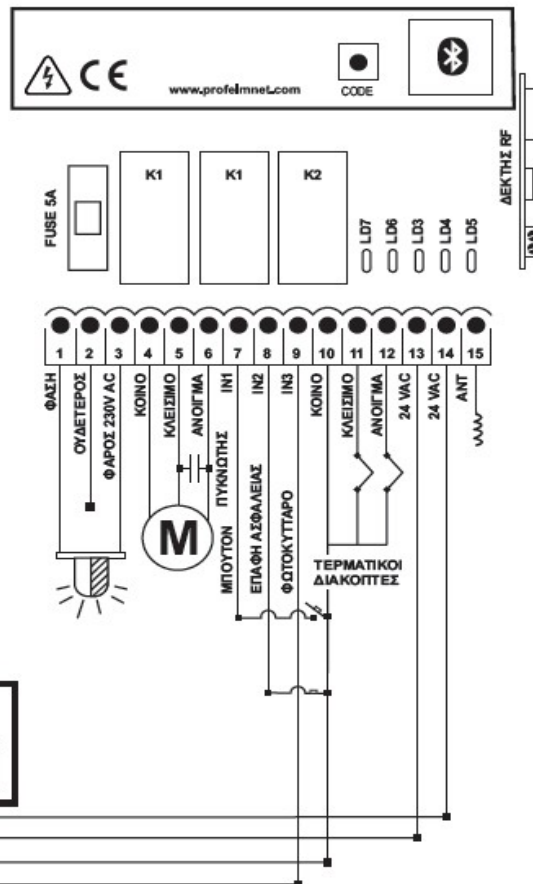

5033

Bluetooth αυτοματισμός 1 μοτέρ 230VAC

Η εφαρμογή EASY TECH είναι διαθέσιμη σε IOS και ANDROID

EASY TECH app

Μέσω της εφαρμογής EASY TECH ο χρήστης επιλέγει όλες τις ρυθμίσεις και τον προγραμματισμό των λειτουργιών του αυτοματισμού, εύκολα και γρήγορα. Ο χρήστης έχει τη δυνατότητα να προσαρμόσει τον αυτοματισμό όπως εκείνος επιθυμεί ανάλογα με τις συνθήκες της εγκατάστασης του.

Ο χρήστης μπορεί να χρησιμοποιήσει το PIN κλειδώματος του αυτοματισμού για την μέγιστη ασφάλεια του.

Εύκολα. Γρήγορα. Αξιοπίστα.

- ΑΥΤΟΜΑΤΙΣΜΟΙ
- Συρόμενες πόρτες
- Ανοιγόμενες πόρτες
- Μπάρες πρόσβασης
- Γκαραζόπορτες
- Ρολά οικιών & καταστημάτων
- Τέντες