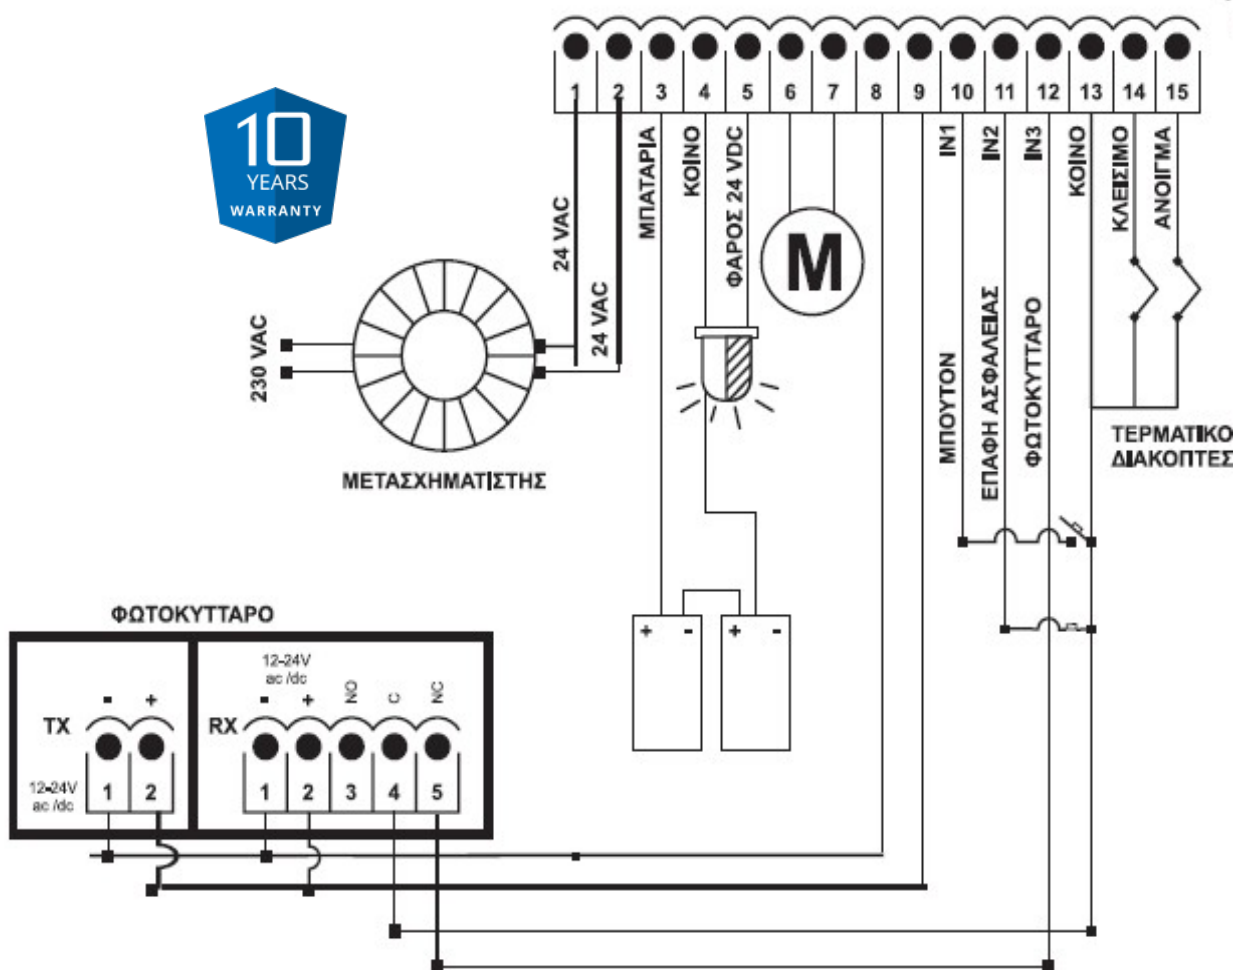

ΑΥΤΟΜΑΤΙΣΜΟΙ

Συρόμενες πόρτες

Ανοιγόμενες πόρτες

Μπάρες πρόσβασης

Γκαραζόπορτες

Ρολά οικιών & καταστημάτων

Τέντες