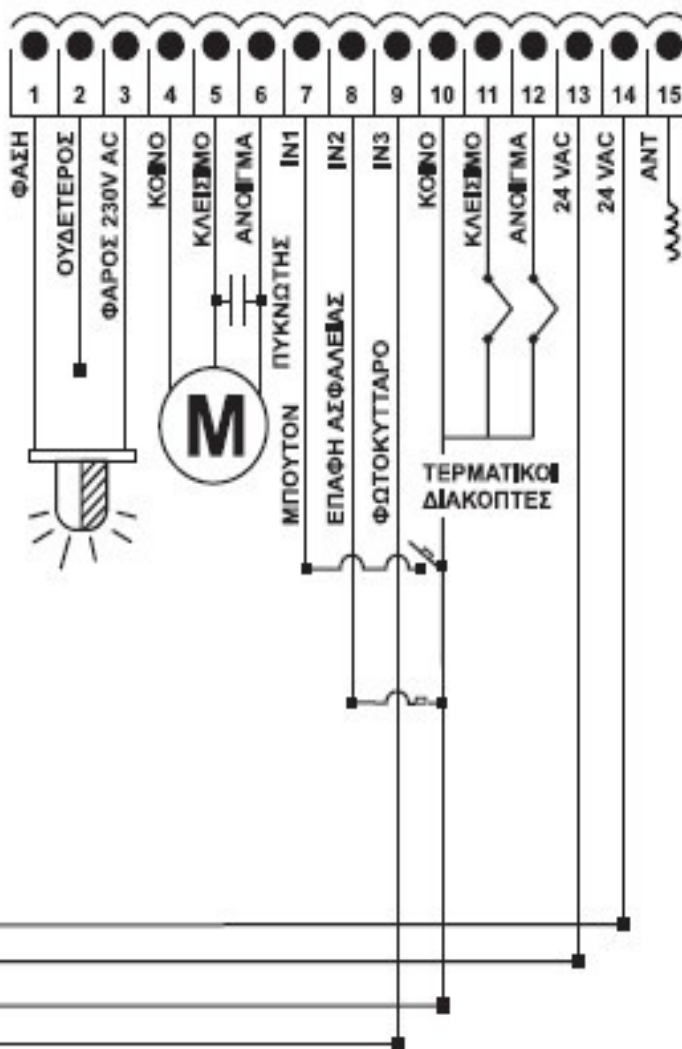

ΑΥΤΟΜΑΤΙΣΜΟΙ

Συρόμενες πόρτες

Ανοιγόμενες πόρτες

Μπάρες πρόσβασης

Γκαραζόπορτες

Ρολά οικιών & καταστημάτων

Τέντες