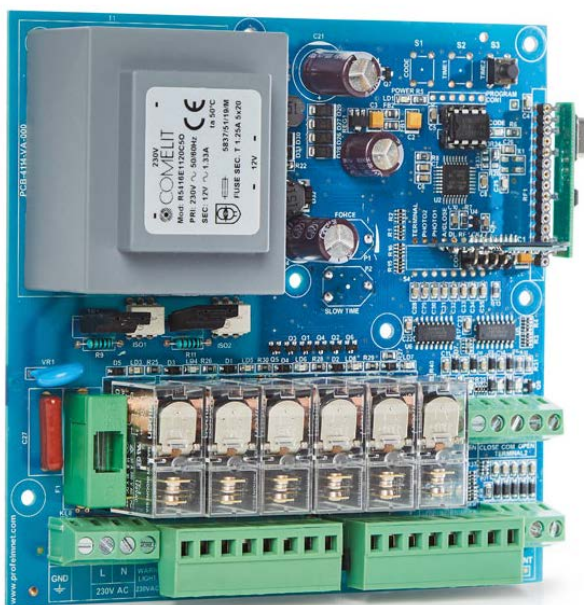

Ο χρήστης μπορεί να χρησιμοποιήσει το PIN κλειδώματος του αυτοματισμού για την μέγιστη ασφάλεια του.

Εύκολα. Γρήγορα. Αξίопιστα.

5114

Bluetooth αυτοματισμός 2 μοτέρ 230VAC

Η σειρά 50 είναι η ολοκληρωμένη σειρά αυτοματισμών της Profelmnet με τεχνολογία BLUETOOTH. Συνδυάζεται με την εφαρμογή Profelmnet Easy Tech, η οποία είναι διαθέσιμη σε ANDROID και IOS. Μέσω της εφαρμογής Profelmnet Easy Tech, ο χρήστης έχει τη δυνατότητα να ρυθμίσει όλες τις λειτουργίες του αυτοματισμού από το κινητό του, το tablet του ή τον υπολογιστή του.