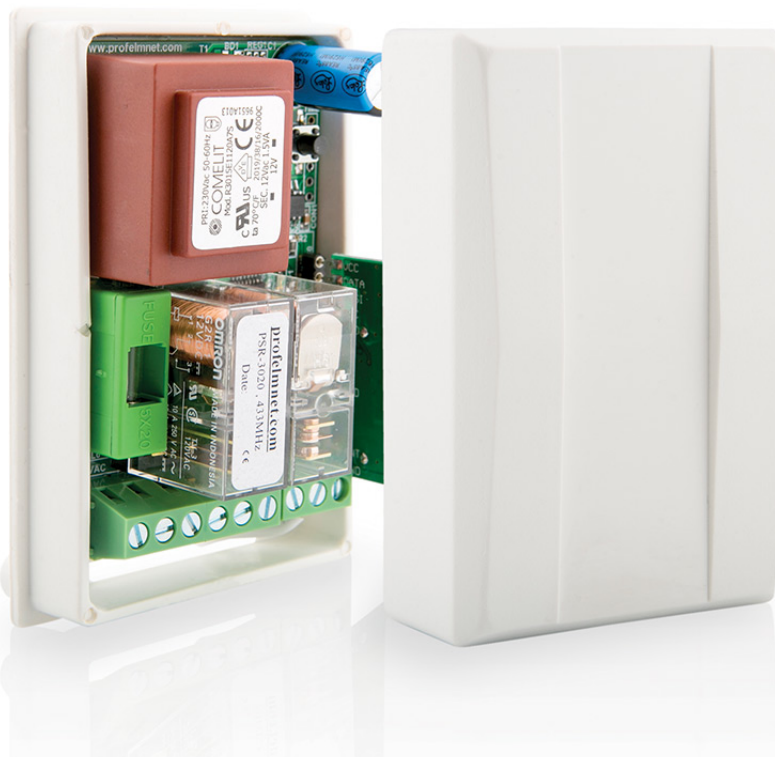

Το PRD-26T είναι χειριστήριο σταθερής κωδικοποίησης, συχνότητας 280 – 330MHz. Χρησιμοποιείται ως αντιγραφικό χειριστήριο, με εύκολη διαδικασία αντιγραφής και διαγραφής. Ενδείκνυται για χρήση έως 4 διαφορετικών καναλιών.

ΤΕΧΝΙΚΑ ΧΑΡΑΚΤΗΡΙΣΤΙΚΑ

4 μπουτόν - δυνατότητα 4 καναλιών
Τροφοδοσία 12V – μπαταρία τύπου LR27A
Θερμοκρασία λειτουργίας -20°C – 60°C
Μικρό μέγεθος, από ABS πλαστικό κέλυφος

ΑΥΤΟΜΑΤΙΣΜΟΙ

Control Panels

www.profelmnet.com

34RW

Αυτοματισμός για φώτα 230VAC

Ο 34RW είναι αυτοματισμός ασύρματης διαχείρισης φώτων οικιακής ή βιομηχανικής χρήσης. Έχει τη δυνατότητα να διαχειρίζεται δύο ζώνες φωτισμού εκ των οποίων η κάθε μια έχει δυνατότητα κατανάλωσης μέχρι 1000 watt. Εύκολος στη χρήση και στην εγκατάσταση.

3520

Αυτοματισμός για ηλεκτρική κλειδαριά 12VDC

Ο 3520 είναι αυτοματισμός ο οποίος είναι κατάλληλος για να τηλεχειρίσει όλα τα είδη ηλεκτρικής κλειδαριάς 12VDC. Χρησιμοποιείται σε όλους τους τύπους ηλεκτρικών κλειδαριών, κυπρί, πύρο, ή μαγνητική κλειδαριά. Δεν περιλαμβάνει τροφοδοτικό.