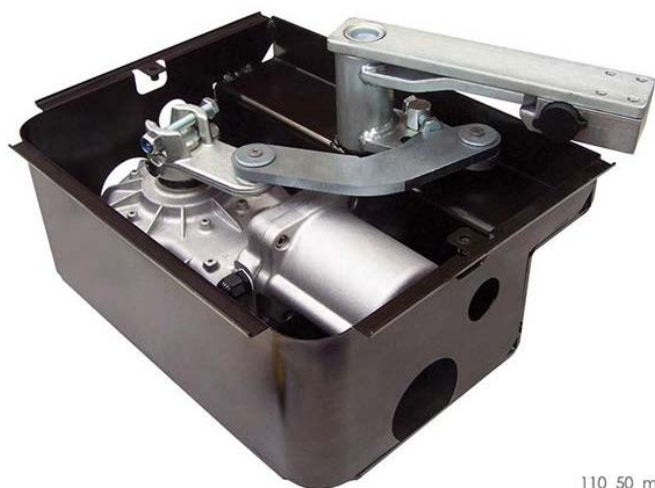

SHARK

Μοτέρ για ανοιγόμενη πόρτα έως 3,00 μέτρα φύλλο πόρτας

Το SHARK είναι υποδαπέδιο μοτέρ για ανοιγόμενη πόρτα. Είναι κατασκευασμένο από αλουμίνιο, τοποθετημένο και πλήρως καλυμμένο σε κουτί αλουμινίου για μεγαλύτερη αντοχή στο χρόνο. Μοντέρνος σχεδιασμός, για ιδιαίτερες και σύγχρονες κατασκευές.

ΜΟΤΕΡ

Ανοιγόμενες
πόρτες

ΔΙΑΘΕΣΙΜΟΙ ΚΩΔΙΚΟΙ	SHARK
ΜΕΓΙΣΤΟ ΒΑΡΟΣ ΠΟΡΤΑΣ	350ΚΙΛΑ
ΤΡΟΦΟΔΟΣΙΑ	230VAC
ΙΣΧΥΣ	300WATT
ΔΥΝΑΜΗ ΜΟΤΕΡ	350N
ΤΑΧΥΤΗΤΑ ΜΟΤΕΡ	3,00M