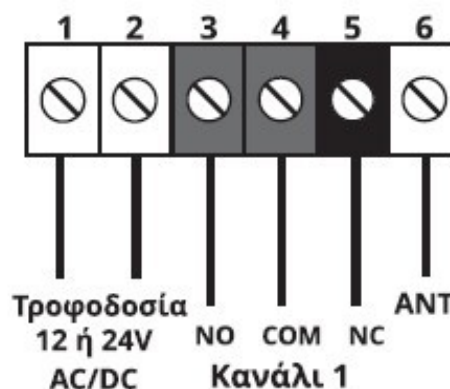

ΤΕΧΝΙΚΑ ΧΑΡΑΚΤΗΡΙΣΤΙΚΑ	33RS
ΤΡΟΦΟΔΟΣΙΑ	12 η 24V AC/DC
ΣΥΧΝΟΤΗΤΑ ΕΚΠΟΜΠΗΣ	433.92 MHz
ΜΕΓΙΣΤΟΣ ΑΡΙΘΜΟΣ ΧΕΙΡΙΣΤΗΡΙΩΝ	300/ κανάλι
ΘΕΡΜΟΚΡΑΣΙΑ	-20°C + 60°C
ΔΙΑΣΤΑΣΗ ΚΟΥΤΙΟΥ	93X62X38 mm