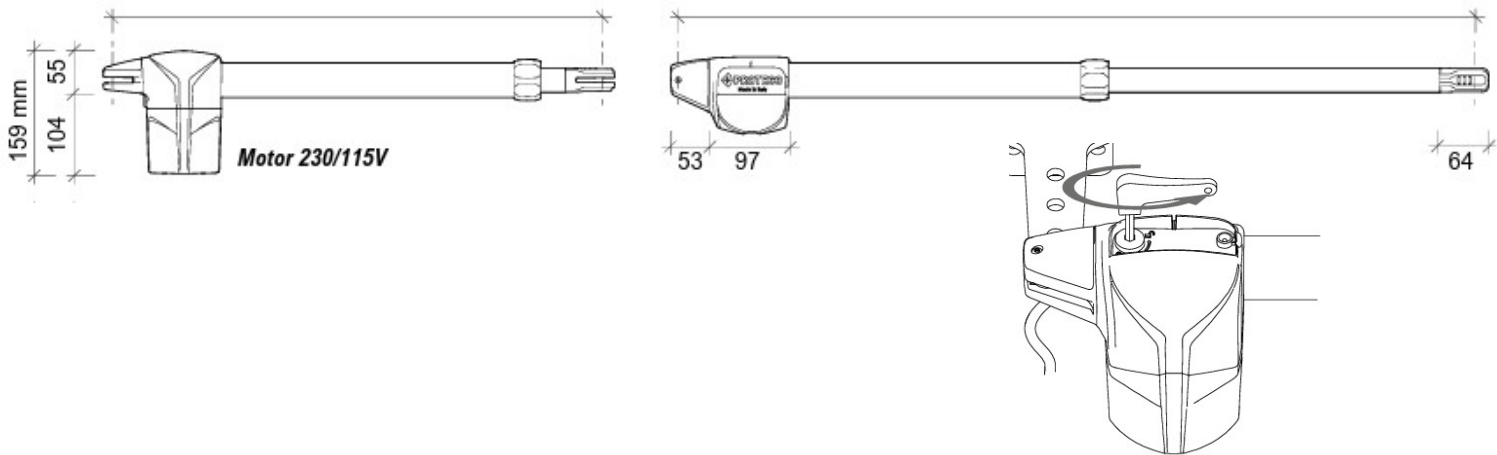

ASTER 3 = 620
ASTER 5 = 820

ASTER 4 = 720
ASTER 6 = 920

ASTER 3 = 940
ASTER 5 = 1340

ASTER 4 = 1140
ASTER 6 = 1540

ΔΙΑΘΕΣΙΜΟΙ ΚΩΔΙΚΟΙ	ASTER-3	ASTER -4		ASTER - 5	
ΜΕΓΙΣΤΟ ΒΑΡΟΣ ΠΟΡΤΑΣ	350ΚΙΛΑ	350 ΚΙΛΑ	250ΚΙΛΑ	250 ΚΙΛΑ	150ΚΙΛΑ
ΤΡΟΦΟΔΟΣΙΑ	230VAC	230VAC	24VDC	230VAC	24VDC
ΙΣΧΥΣ	280WATT	280WATT	50WATT	280WATT	50WATT
ΔΥΝΑΜΗ ΜΟΤΕΡ	2800N	2800N	2500N	2800N	2500N
ΤΑΧΥΤΗΤΑ ΜΟΤΕΡ	1400RPM	1400RPM	1600RPM	1400RPM	1600RPM
ΜΕΓ. ΦΥΛΛΟ ΠΟΡΤΑΣ	2,00M	2,75M	2,50M	3,5M	3,00M