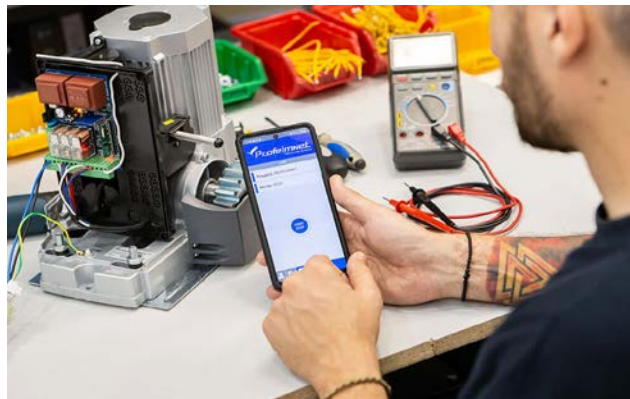

5050

Bluetooth αυτοματισμός 1 μοτέρ 24VDC

Η σειρά 50 είναι η ολοκληρωμένη σειρά αυτοματισμών της Profelmnet με τεχνολογία BLUETOOTH. Συνδυάζεται με την εφαρμογή Profelmnet Easy Tech, η οποία είναι διαθέσιμη σε ANDROID και IOS. Μέσω της εφαρμογής Profelmnet Easy Tech, ο χρήστης έχει τη δυνατότητα να ρυθμίσει όλες τις λειτουργίες του αυτοματισμού από το κινητό του, το tablet του ή τον υπολογιστή του.

5050

Bluetooth αυτοματισμός 1 μοτέρ 24VDC

Η εφαρμογή EASY TECH είναι διαθέσιμη σε IOS και ANDROID

EASY TECH app

- ΑΥΤΟΜΑΤΙΣΜΟΙ
- Συρόμενες πόρτες
- Ανοιγόμενες πόρτες
- Μπάρες πρόσβασης
- Γκαραζόπορτες
- Ρολά οικιών & καταστημάτων
- Τέντες

Μέσω της εφαρμογής EASY TECH ο χρήστης επιλέγει όλες τις ρυθμίσεις και τον προγραμματισμό των λειτουργιών του αυτοματισμού, εύκολα και γρήγορα. Ο χρήστης έχει τη δυνατότητα να προσαρμόσει τον αυτοματισμό όπως εκείνος επιθυμεί ανάλογα με τις συνθήκες της εγκατάστασης του.