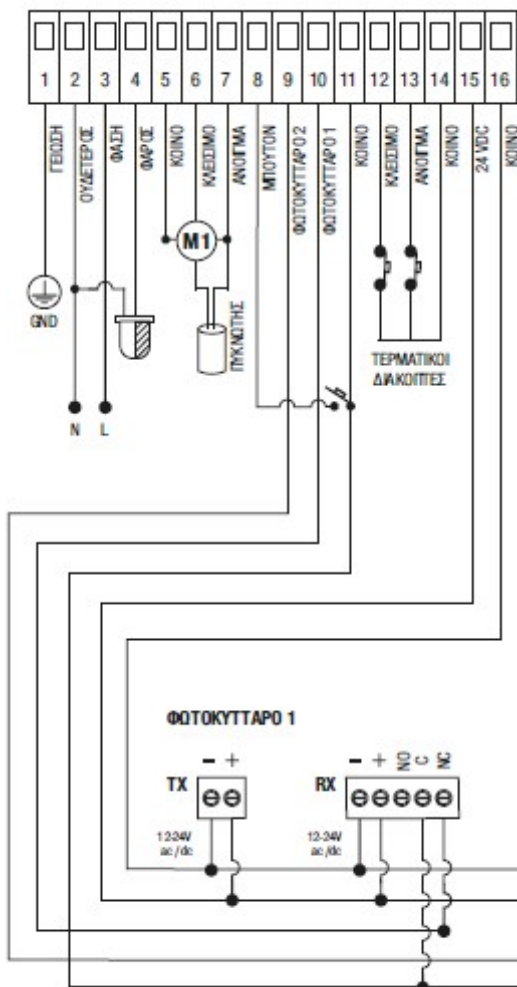

6033

WiFi Smart & Easy αυτοματισμός 230VAC

ΑΥΤΟΜΑΤΙΣΜΟΙ

Συρόμενες πόρτες

Ανοιγόμενες πόρτες

Μπάρες πρόσβασης

Γκαραζόπορτες

Ρολά οικιών & καταστημάτων

Τέντες

Ο εγκαταστάτης

- ✓ Κάνει όλες τις ρυθμίσεις του αυτοματισμού από την εφαρμογή του κινητού του
- ✓ Διαμοιράζει τη συσκευή στον χρήστη εύκολα και γρήγορα
- ✓ Αποθηκεύει νέα χειριστήρια στον αυτοματισμό από μακριά
- ✓ Παρέχει άμεση υποστήριξη στους πελάτες από όπου και αν βρίσκεται